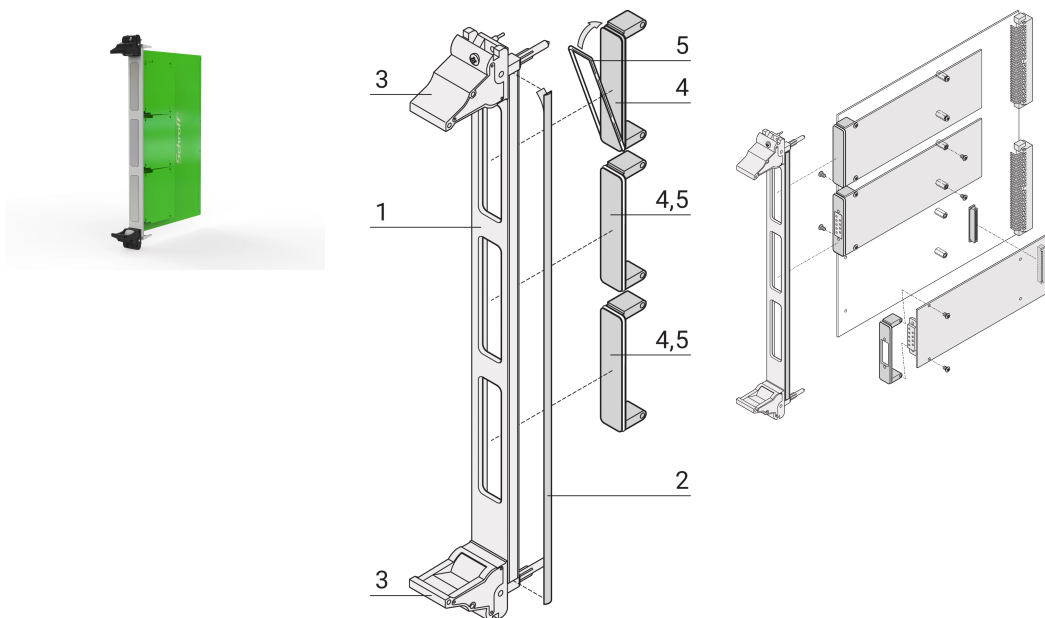

Kit d'unité enfichable pour FMC avec poignée IEL noire, face avant en U blindée (Textile), 6 U, 4 F

RÉFÉRENCE CATALOGUE

20836-254

Les faces FMC sont conformes à la spécification Vita 57,1. Couvre la découpe de la face avant principale.

CERTIFICATIONS

FONCTIONS

Conformément à la spécification Vita 57,1

Pour modules simple 69,0 x 76,5 mm ou double 139,0 x 76,5 mm

Unité enfichable AI-Profile avec poignée IEL

ATTRIBUTS DU PRODUIT

Hauteur du rack: 6U

Quantité par colis: 1

Type de poignée: IEL

Fixation: À visser à l'avant

Type de joint: Textile EMC

Finition avant: Anodisé

Face d'appui: Conducteur

Arêtes traitées: Non

Conformité: Mezzanine FMC, Vita 57,1

Blindage électromagnétique: Oui

Finition: Anodisé; Passivé

Hauteur: 261.8mm

Matériau: Aluminium

Type de produit: Face avant

Largeur du rack: 4HP

Type: Face avant avec poignée (PIU)

Largeur: 20mm