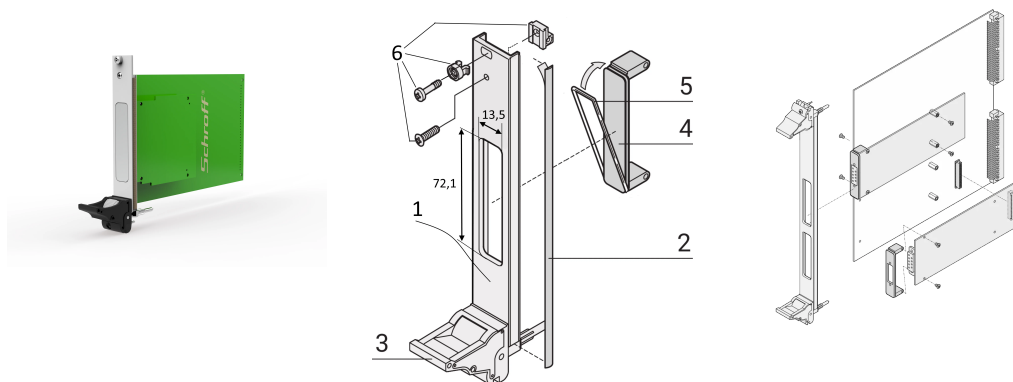

Kit d'unité enfichable pour PMC avec poignée IEL noire, face avant en U blindée (Textile), 3 U, 4 F

RÉFÉRENCE CATALOGUE

20836-460

Face avant en U avec découpe pour PMC. Possibilité de blindage avec joint CEM textile.

FONCTIONS

Conforme à la norme IEEE P1386., Carte mezzanine PCI

Pour modules simple 69,0 x 76,5 mm ou double 139,0 x 76,5 mm

Pour les modules mezzanine I/O standard qui se connectent aux cartes carrier

PMC = carte mezzanine PCI

FPGA = Field Programmable Gate Array

Face avant en U, 3 U, 4 F, avec joint textile

Blindage CEM pour la face avant et revêtements pour les découpes de la face avant

ATTRIBUTS DU PRODUIT

Hauteur du rack: 3U

Quantité par colis: 1

Type de poignée: IEL

Fixation: À visser à l'avant

Type de joint: Textile EMC

Finition avant: Anodisé

Face d'appui: Conducteur

Conformité: Mezzanine PMC, IEEE P1386

Blindage électromagnétique: Oui