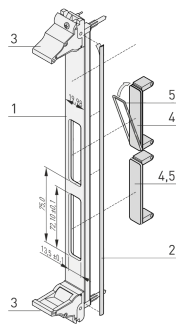

Kit d'unité enfichable pour PMC avec poignée IEL noire, face avant en U blindée (Textile), 6 U, 4 F

RÉFÉRENCE CATALOGUE

20836-461

Face avant en U avec découpe pour PMC. Possibilité de blindage avec joint CEM textile.

FONCTIONS

Conforme à la norme IEEE P1386., Carte mezzanine PCI

Pour modules simple 69,0 x 76,5 mm ou double 139,0 x 76,5 mm

Pour les modules mezzanine I/O standard qui se connectent aux cartes carrier

PMC = carte mezzanine PCI

FPGA = Field Programmable Gate Array

Face avant en U, 3 U, 4 F, avec joint textile

Blindage CEM pour la face avant et revêtements pour les découpes de la face avant

ATTRIBUTS DU PRODUIT

Hauteur du rack: 6U

Finition: Anodisé; Passivé

Matériau: Aluminium

Type de produit: Face avant

Largeur du rack: 4HP

Type: Face avant avec poignée (PIU)

Net Weight: 0.144kg

AVERTISSEMENT

Les produits nVent doivent être installés et utilisés uniquement comme indiqué dans les feuilles d'instructions et les documents de formation de nVent. Les feuilles d'instructions sont disponibles sur www.nvent.com et auprès de votre représentant du service client nVent. Une installation incorrecte, une mauvaise utilisation, une mauvaise application ou tout autre défaut de respect total des instructions et des avertissements de nVent peut entraîner une défaillance du produit, des dommages matériels, des blessures corporelles graves et la mort et/ou annuler votre garantie.