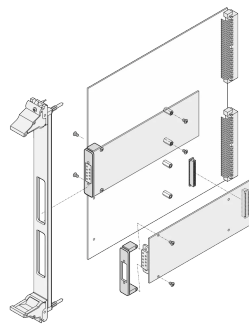

Kit d'unité enfichable pour PMC avec poignée IEL noire, face avant en U blindée (Textile), 6 U, 4 F

RÉFÉRENCE CATALOGUE

20836-461

Face avant en U avec découpe pour PMC. Possibilité de blindage avec joint CEM textile.

FONCTIONS

Conforme à la norme IEEE P1386., Carte mezzanine PCI

Pour modules simple 69,0 x 76,5 mm ou double 139,0 x 76,5 mm

Pour les modules mezzanine I/O standard qui se connectent aux cartes carrier

PMC = carte mezzanine PCI

FPGA = Field Programmable Gate Array

Face avant en U, 3 U, 4 F, avec joint textile

Blindage CEM pour la face avant et revêtements pour les découpes de la face avant

ATTRIBUTS DU PRODUIT

Hauteur du rack: 6U

Quantité par colis: 1

Type de poignée: IEL

Fixation: À visser à l'avant

Type de joint: Textile EMC

Finition avant: Anodisé

Face d'appui: Conducteur

Conformité: Mezzanine PMC, IEEE P1386

Blindage électromagnétique: Oui