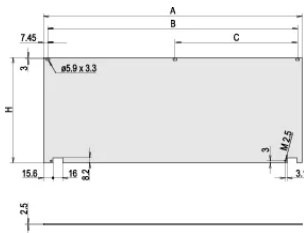

Type de produit: Face avant

Type: Face avant sans poignée

Largeur (W): 426.4mm

Net Weight: 0.93kg

INFORMATIONS COMPLÉMENTAIRES

Face avant décrochable (> 135°).

DIAGRAMMES

AVERTISSEMENT