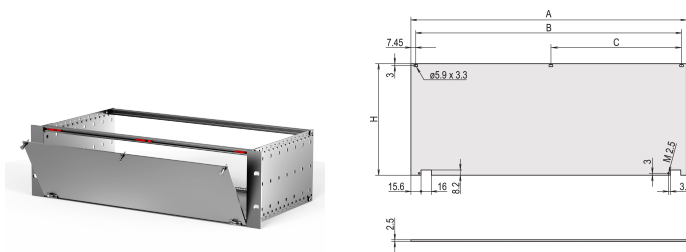

Kit face avant, sans blindage, charnières inférieures, 6 U, 84 F, 2,5 mm, Al, anodisé

RÉFÉRENCE CATALOGUE

20838-276

Face avant non blindée à charnières avec fixation inférieure.

CERTIFICATIONS

FONCTIONS

Face avant décrochable à 135° (sauf RatiopacPRO)

Permet le montage sur les profils horizontaux

ATTRIBUTS DU PRODUIT

Hauteur du rack: 6U

Type accessoire: Face avant

Largeur du rack: 84HP

Quantité par colis: 1

Fixation: Avec charnières, fixation inférieure

Finition avant: Anodisé

Type de produit: Face avant

Type: Face avant sans poignée

Largeur (W): 426.4mm

Net Weight: 0.93kg

INFORMATIONS COMPLÉMENTAIRES

Face avant décrochable (> 135°).

DIAGRAMMES

AVERTISSEMENT