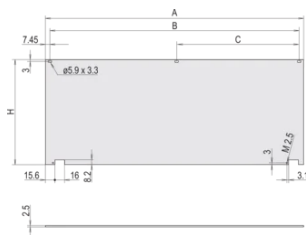

Type de produit: Face avant

Type: Face avant sans poignée

Largeur (W): 426.4mm

Net Weight: 0.62kg

INFORMATIONS COMPLÉMENTAIRES

Face avant décrochable (> 135°).

DIAGRAMMES

AVERTISSEMENT