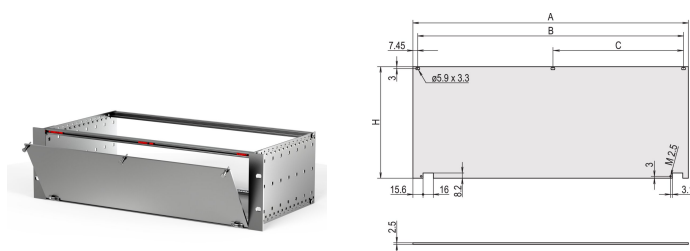

Kit face avant, sans blindage, charnières inférieures, 4 U, 84 F, 2,5 mm, Al, anodisé

RÉFÉRENCE CATALOGUE

20838-279

Face avant non blindée à charnières avec fixation inférieure.

CERTIFICATIONS

FONCTIONS

Face avant décrochable à 135° (sauf RatiopacPRO)

Permet le montage sur les profils horizontaux

ATTRIBUTS DU PRODUIT

Hauteur du rack: 4U

Type accessoire: Face avant

Largeur du rack: 84HP

Quantité par colis: 1

Fixation: Avec charnières, fixation inférieure

Finition avant: Anodisé

Face d'appui: Conducteur

Arêtes traitées: Non

Conformité: CEI 60297-3-101; IEEE 1101,1/10

Profondeur (D): 2.5mm

Blindage électromagnétique: Non

Finition: Anodisé

Hauteur (H): 172.9mm

Matériau: Aluminium

Type de produit: Face avant

Type: Face avant sans poignée

Largeur (W): 426.4mm

Net Weight: 0.62kg

INFORMATIONS COMPLÉMENTAIRES

Face avant décrochable (> 135°).

DIAGRAMMES

AVERTISSEMENT