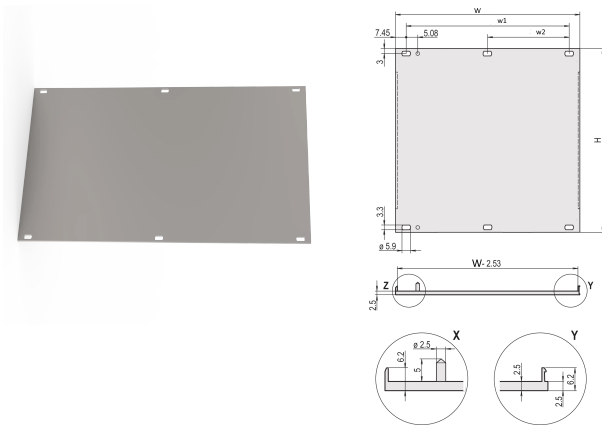

## RÉFÉRENCE CATALOGUE

**20848-047**

Face avant en U pour joint textile CEM.

## ATTRIBUTS DU PRODUIT

Hauteur du rack: 3U

Largeur du rack: 42HP

Quantité par colis: 1

Type accessoire: Face avant

Fixation: À visser à l'avant

Type de joint: Textile EMC

Finition avant: Anodisé