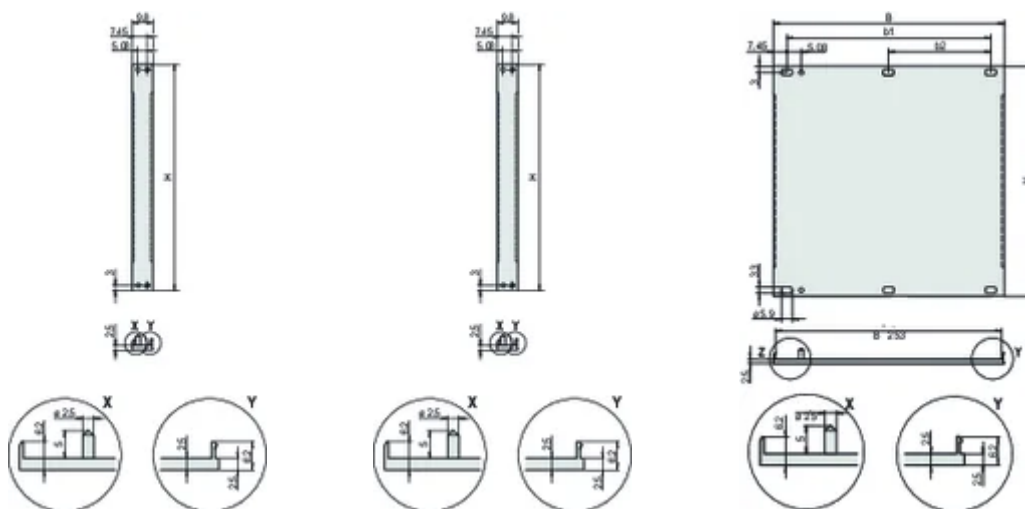

## INFORMATIONS COMPLÉMENTAIRES

Veillez commander séparément les éléments de fixation (œilletons, vis à gorge).

14 ... 84 F : profilé en U en plusieurs parties (panneau avant avec profilés sertis).

Différences de finition entre 2 ... 12 F et 14 ... 84 F.

2 ... 12 F : profilé en U en une partie

Veillez commander séparément le joint textile CEM.

Standard pack quantity: 2 to 28HP: 5 pièces, 42 to 84 HP: 1 pièce, supplied in standard pack quantities (SPQ) only.

## DIAGRAMMES