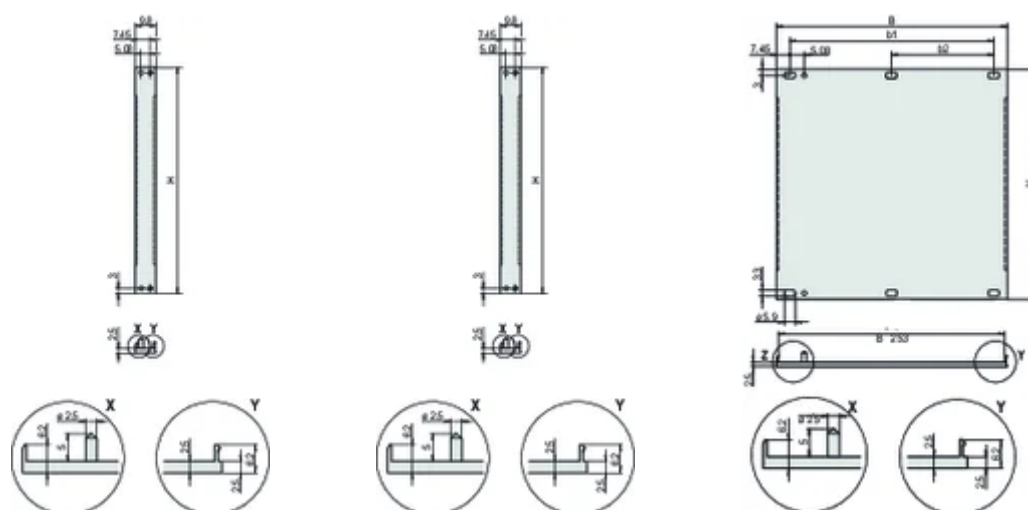

Fixation: À visser à l'avant

Type de joint: Textile EMC

Finition avant: Anodisé

Face d'appui: Conducteur

Arêtes traitées: Non

Conformité: CEI 60297-3-101; IEEE 1101,1/10

Profondeur (D): 2.5mm

Blindage électromagnétique: Non (réalisable a posteriori)

Finition: Anodisé; Passivé

Hauteur (H): 128.4mm

Matériau: Aluminium

Type de produit: Face avant

Type: Face avant sans poignée

Largeur (W): 426.4mm

Net Weight: 0.397kg

INFORMATIONS COMPLÉMENTAIRES

Veillez commander séparément les éléments de fixation (œillets, vis à gorge).

14 ... 84 F : profilé en U en plusieurs parties (panneau avant avec profilés sertis).

Différences de finition entre 2 ... 12 F et 14 ... 84 F.

2 ... 12 F : profilé en U en une partie

Veillez commander séparément le joint textile CEM.

Standard pack quantity: 2 to 28HP: 5 pièces, 42 to 84 HP: 1 pièce, supplied in standard pack quantities (SPQ) only.

DIAGRAMMES