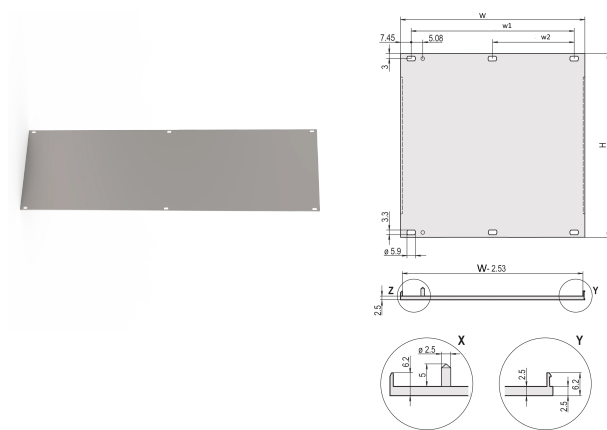

Face avant, profil en U, blindage réalisable a posteriori, 3 U, 84 F, 2,5 mm, Al, face avant anodisée, face d'appui conductrice

RÉFÉRENCE CATALOGUE

20848-097

Face avant en U pour joint textile CEM.

CERTIFICATIONS

FONCTIONS

en U, face avant, Aluminium, 2,5 mm, face vue anodisée, face d'appui conductrice

Pour joint textile CEM

ATTRIBUTS DU PRODUIT

Hauteur du rack: 3U

Largeur du rack: 84HP

Quantité par colis: 1

Type accessoire: Face avant

Fixation: À visser à l'avant

Type de joint: Textile EMC

Finition avant: Anodisé

Face d'appui: Conducteur

Arêtes traitées: Non

Conformité: CEI 60297-3-101; IEEE 1101,1/10

Profondeur (D): 2.5mm

Blindage électromagnétique: Non (réalisable a posteriori)

Finition: Anodisé; Passivé

Hauteur (H): 128.4mm

Matériau: Aluminium

Type de produit: Face avant

Type: Face avant sans poignée

Largeur (W): 426.4mm

Net Weight: 0.397kg

INFORMATIONS COMPLÉMENTAIRES