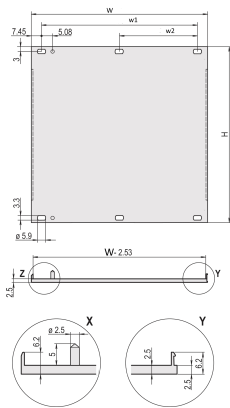

Face avant, profil en U, blindage réalisable a posteriori, 6 U, 42 F, 2,5 mm, Al, face avant anodisée, face d'appui conductrice

RÉFÉRENCE CATALOGUE

20848-139

Face avant en U pour joint textile CEM.

CERTIFICATIONS

FONCTIONS

en U, face avant, Aluminium, 2,5 mm, face vue anodisée, face d'appui conductrice

Pour joint textile CEM

ATTRIBUTS DU PRODUIT

Hauteur du rack: 6U

Largeur du rack: 42HP

Quantité par colis: 1

Type accessoire: Face avant