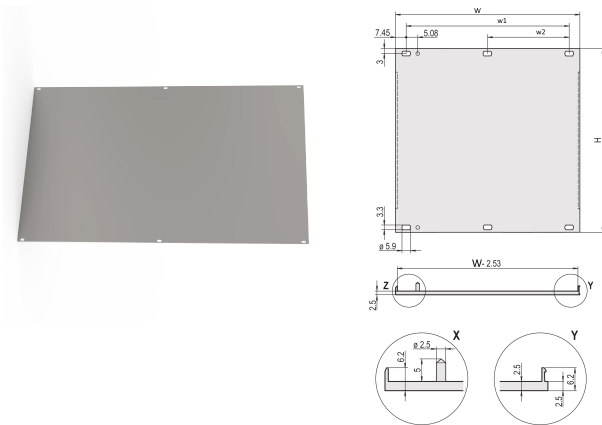

Face avant, profil en U, blindage réalisable a posteriori, 6 U, 84 F, 2,5 mm, Al, face avant anodisée, face d'appui conductrice

RÉFÉRENCE CATALOGUE

20848-189

Face avant en U pour joint textile CEM.

CERTIFICATIONS

FONCTIONS

en U, face avant, Aluminium, 2,5 mm, face vue anodisée, face d'appui conductrice

Pour joint textile CEM

ATTRIBUTS DU PRODUIT

Hauteur du rack: 6U

Largeur du rack: 84HP

Quantité par colis: 1

Type accessoire: Face avant