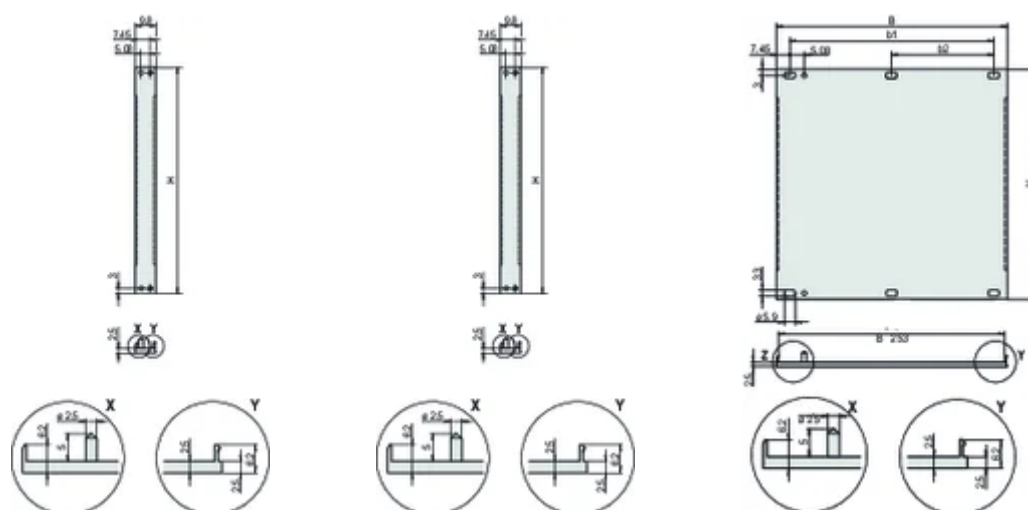

## INFORMATIONS COMPLÉMENTAIRES

Veillez commander séparément les éléments de fixation (œillets, vis à gorge).

14 ... 84 F : profilé en U en plusieurs parties (panneau avant avec profilés sertis).

Différences de finition entre 2 ... 12 F et 14 ... 84 F.

2 ... 12 F : profilé en U en une partie

Veillez commander séparément le joint textile CEM.

Standard pack quantity: 2 to 28HP: 5 pièces, 42 to 84 HP: 1 pièce, supplied in standard pack quantities (SPQ) only.

## DIAGRAMMES