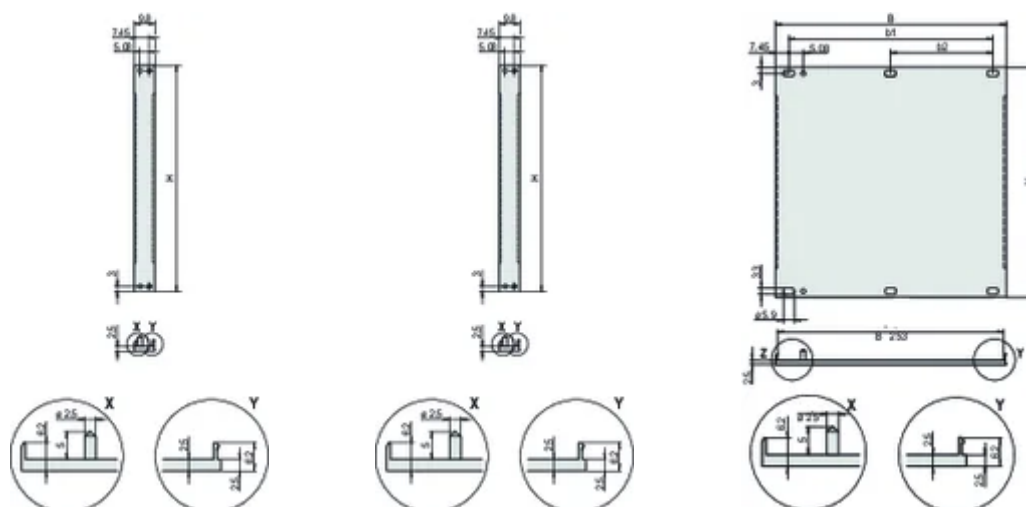

Type de joint: Textile EMC

Finition avant: Anodisé

Face d'appui: Conducteur

Arêtes traitées: Non

Conformité: CEI 60297-3-101; IEEE 1101,1/10

Profondeur (D): 2.5mm

Blindage électromagnétique: Non (réalisable a posteriori)

Finition: Anodisé; Passivé

Hauteur (H): 172.9mm

Matériau: Aluminium

Type de produit: Face avant

Type: Face avant sans poignée

Largeur (W): 426.4mm

Net Weight: 0.54kg

INFORMATIONS COMPLÉMENTAIRES

Veuillez commander séparément les éléments de fixation (œilletons, vis à gorge).

14 ... 84 F : profilé en U en plusieurs parties (panneau avant avec profilés sertis).

Différences de finition entre 2 ... 12 F et 14 ... 84 F.

2 ... 12 F : profilé en U en une partie

Veuillez commander séparément le joint textile CEM.

Standard pack quantity: 2 to 28HP: 5 pièces, 42 to 84 HP: 1 pièce, supplied in standard pack quantities (SPQ) only.

DIAGRAMMES