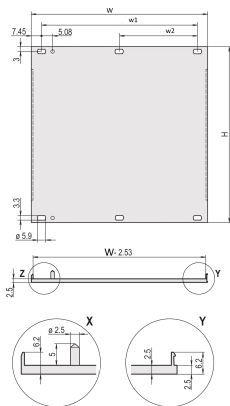

Face avant, profil en U, blindage réalisable a posteriori, 4 U, 84 F, 2,5 mm, Al, face avant anodisée, face d'appui conductrice

RÉFÉRENCE CATALOGUE

20848-271

Face avant en U pour joint textile CEM.

CERTIFICATIONS

FONCTIONS

en U, face avant, Aluminium, 2,5 mm, face vue anodisée, face d'appui conductrice

Pour joint textile CEM

ATTRIBUTS DU PRODUIT

Hauteur du rack: 4U

Largeur du rack: 84HP

Quantité par colis: 1

Type accessoire: Face avant

Finition: Anodisé; Passivé

Hauteur (H): 172.9mm

Matériau: Aluminium

Type de produit: Face avant

Type: Face avant sans poignée

Largeur (W): 426.4mm

Net Weight: 0.54kg

INFORMATIONS COMPLÉMENTAIRES