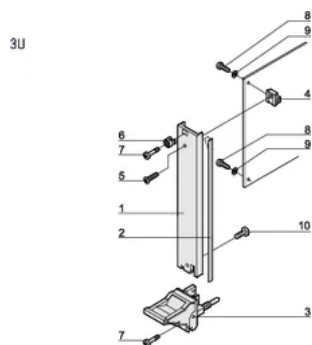

ATTRIBUTS DU PRODUIT

Largeur du rack: 4HP

Quantité par colis: 1

Type de poignée: IEL

Fixation: À visser à l'avant

Type de joint: Textile EMC

Finition avant: Anodisé

Face d'appui: Décapé

Arêtes traitées: Non

Conformité: CEI 60297-3-102; IEEE 1101,10; CEI 60297-3-103; IEEE 1101,1/11

Blindage électromagnétique: Oui

Finition: Anodisé; Passivé

Hauteur (H): 128.4mm

Matériau: Aluminium

Type de produit: Face avant

Hauteur du rack: 3U

Type: Face avant avec poignée (PIU)

Largeur (W): 20mm

Net Weight: 0.07kg

DIAGRAMMES

AVERTISSEMENT

Les produits nVent doivent être installés et utilisés uniquement comme indiqué dans les feuilles d'instructions et les documents de formation de nVent. Les feuilles d'instructions sont disponibles sur www.nvent.com et auprès de votre