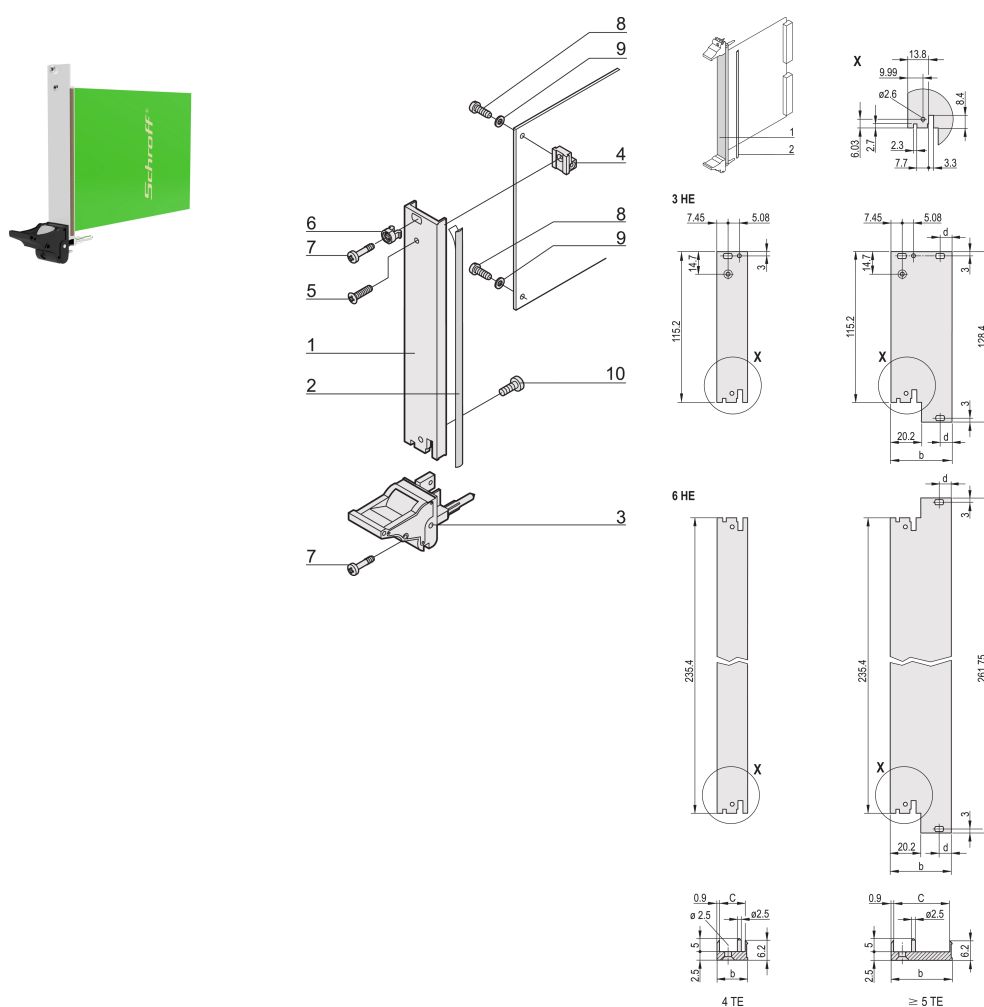

Kit d'unité enfichable avec poignée IEL, blindé, noir 3 U, 4 F

RÉFÉRENCE CATALOGUE

20848-585

Module enfichable, avec poignée IEL d'insertion/d'extraction noire, 3 U, montage avant. La face avant en U permet un blindage avec un joint textile.

CERTIFICATIONS

FONCTIONS

Face avant en U pour joint textile

Pour force d'insertion/extraction jusqu'à 700 N (par paire)

Permet l'installation d'un microswitch

Permet l'installation des pions de détrompage conformément à la norme IEC60297-3-103/ IEEE 1101.10

ATTRIBUTS DU PRODUIT

Largeur du rack: 4HP

Quantité par colis: 1

Type de poignée: IEL

Fixation: À visser à l'avant

Type de joint: Textile EMC

Finition avant: Anodisé

Face d'appui: Décapé

Arêtes traitées: Non

Conformité: CEI 60297-3-102; IEEE 1101,10; CEI 60297-3-103; IEEE 1101,1/11

Blindage électromagnétique: Oui

Finition: Anodisé; Passivé

Hauteur (H): 128.4mm

Matériau: Aluminium

Type de produit: Face avant