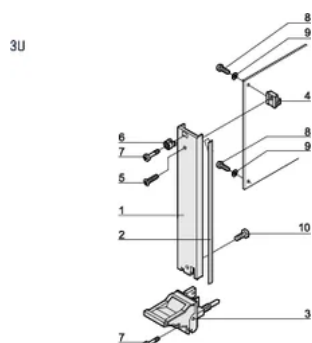

ATTRIBUTS DU PRODUIT

Largeur du rack: 6HP

Quantité par colis: 1

Type de poignée: IEL

Fixation: À visser à l'avant

Type de joint: Textile EMC

Finition avant: Anodisé

Face d'appui: Décapé

Arêtes traitées: Non

Conformité: CEI 60297-3-102; IEEE 1101,10; CEI 60297-3-103; IEEE 1101,1/11

Blindage électromagnétique: Oui

Finition: Anodisé; Passivé

Hauteur (H): 128.4mm

Matériau: Aluminium

Type de produit: Face avant

Hauteur du rack: 3U

Type: Face avant avec poignée (PIU)

Largeur (W): 30.1mm

DIAGRAMMES

AVERTISSEMENT

Les produits nVent doivent être installés et utilisés uniquement comme indiqué dans les feuilles d'instructions et les documents de formation de nVent. Les feuilles d'instructions sont disponibles sur www.nvent.com et auprès de votre représentant du service client nVent. Une installation incorrecte, une mauvaise utilisation, une mauvaise application ou tout