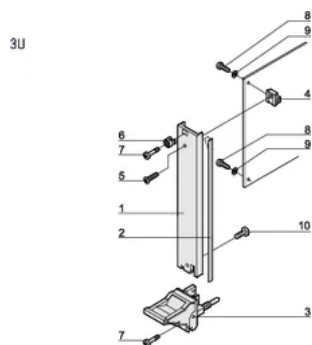

ATTRIBUTS DU PRODUIT

Largeur du rack: 8HP

Quantité par colis: 1

Type de poignée: IEL

Fixation: À visser à l'avant

Type de joint: Textile EMC

Finition avant: Anodisé

Face d'appui: Décapé

Arêtes traitées: Non

Conformité: CEI 60297-3-102; IEEE 1101,10; CEI 60297-3-103; IEEE 1101,1/11

Blindage électromagnétique: Oui

Finition: Anodisé; Passivé

Hauteur (H): 128.4mm

Matériau: Aluminium

Type de produit: Face avant

Hauteur du rack: 3U

Type: Face avant avec poignée (PIU)

Largeur (W): 40.3mm

Net Weight: 0.1kg

DIAGRAMMES

AVERTISSEMENT

Les produits nVent doivent être installés et utilisés uniquement comme indiqué dans les feuilles d'instructions et les documents de formation de nVent. Les feuilles d'instructions sont disponibles sur www.nvent.com et auprès de votre