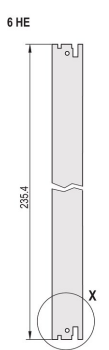

Kit d'unité enfichable avec poignée IEL, blindé, noir, 6 U, 6 F

RÉFÉRENCE CATALOGUE

20848-594

3 HE

6 HE

4 TE

5 TE

Module enfichable, avec poignée IEL d'insertion/d'extraction noire, 6 U, montage avant. La face avant en U permet un blindage avec un joint textile.

CERTIFICATIONS

FONCTIONS

Face avant en U pour joint textile

Pour force d'insertion/extraction jusqu'à 700 N (par paire)

Permet l'installation d'un microswitch

Permet l'installation des pions de détrompage conformément à la norme IEC60297-3-103/ IEEE 1101.10

ATTRIBUTS DU PRODUIT

Largeur du rack: 6HP

Quantité par colis: 1

Type de poignée: IEL

Fixation: À visser à l'avant; E/S arrière à visser

Type de joint: Textile EMC

Finition avant: Anodisé

Face d'appui: Décapé

Arêtes traitées: Non

Conformité: CEI 60297-3-102; IEEE 1101,10; CEI 60297-3-103; IEEE 1101,1/11

Blindage électromagnétique: Oui

Finition: Anodisé; Passivé

Hauteur (H): 261.8mm

Matériau: Aluminium

Type de produit: Face avant