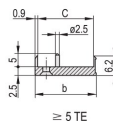

3 HE

6 HE

4 TE

5 TE

Module enfichable, avec poignée IEL d'insertion/d'extraction noire, 6 U, montage avant. La face avant en U permet un blindage avec un joint textile.

CERTIFICATIONS