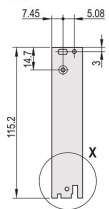

3 HE

6 HE

4 TE

5 TE

Module enfichable, avec poignée IEL d'insertion/d'extraction noire, 6 U, montage avant. La face avant en U permet un blindage avec un joint textile.

CERTIFICATIONS