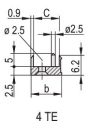

3 HE

6 HE

4 TE

5 TE

Module enfichable, avec poignée IEL d'insertion/d'extraction noire, 6 U, montage avant. La face avant en U permet un blindage avec un joint textile.

CERTIFICATIONS