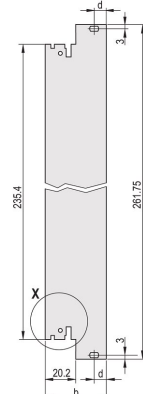

Kit d'unité enfichable avec poignée IEL, blindé, noir, 6 U, 6 F

RÉFÉRENCE CATALOGUE

20848-594

3 HE

6 HE

4 TE

5 TE

Module enfichable, avec poignée IEL d'insertion/d'extraction noire, 6 U, montage avant. La face avant en U permet un blindage avec un joint textile.

CERTIFICATIONS

FONCTIONS

Face avant en U pour joint textile

Pour force d'insertion/extraction jusqu'à 700 N (par paire)

Permet l'installation d'un microswitch

Permet l'installation des pions de détrompage conformément à la norme IEC60297-3-103/ IEEE 1101.10

ATTRIBUTS DU PRODUIT

Largeur du rack: 6HP

Quantité par colis: 1

Type de poignée: IEL

Fixation: À visser à l'avant; E/S arrière à visser

Type de joint: Textile EMC

Finition avant: Anodisé

Face d'appui: Décapé

Arêtes traitées: Non

Conformité: CEI 60297-3-102; IEEE 1101,10; CEI 60297-3-103; IEEE 1101,1/11

Blindage électromagnétique: Oui

Finition: Anodisé; Passivé

Hauteur (H): 261.8mm

Matériau: Aluminium

Type de produit: Face avant