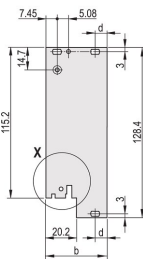

3 HE

6 HE

4 TE

5 TE

Module enfichable, avec poignée IEL d'insertion/d'extraction noire, 6 U, montage avant. La face avant en U permet un blindage avec un joint textile.

CERTIFICATIONS