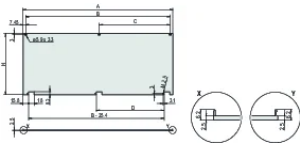

Fixation: Avec charnières, fixation inférieure

Type de joint: Textile EMC

Finition avant: Anodisé

Face d'appui: Conducteur

Arêtes traitées: Non

Conformité: CEI 60297-3-101; IEEE 1101,1/10

Profondeur (D): 2.5mm

Blindage électromagnétique: Non (réalisable a posteriori)

Finition: Anodisé; Passivé

Hauteur (H): 128.4mm

Matériau: Aluminium

Type de produit: Face avant

Type: Face avant sans poignée

Largeur (W): 213mm

Gross Weight: 0.296kg

INFORMATIONS COMPLÉMENTAIRES

Face avant décrochable (> 135°).

DIAGRAMMES

AVERTISSEMENT

Les produits nVent doivent être installés et utilisés uniquement comme indiqué dans les feuilles d'instructions et les documents de formation de nVent. Les feuilles d'instructions sont disponibles sur www.nvent.com et auprès de votre représentant du service client nVent. Une installation incorrecte, une mauvaise utilisation, une mauvaise application ou tout autre défaut de respect total des instructions et des avertissements de nVent peut entraîner une défaillance du produit, des dommages matériels, des blessures corporelles graves et la mort et/ou annuler votre garantie.