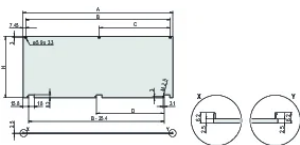

Fixation: Avec charnières, fixation inférieure

Type de joint: Textile EMC

Finition avant: Anodisé

Face d'appui: Conducteur

Arêtes traitées: Non

Conformité: CEI 60297-3-101; IEEE 1101,1/10

Profondeur (D): 2.5mm

Blindage électromagnétique: Non (réalisable a posteriori)

Finition: Anodisé; Passivé

Hauteur (H): 128.4mm

Matériau: Aluminium

Type de produit: Face avant

Type: Face avant sans poignée

Largeur (W): 426.4mm

Gross Weight: 0.546kg

INFORMATIONS COMPLÉMENTAIRES

Face avant décrochable (> 135°).

DIAGRAMMES

AVERTISSEMENT

Les produits nVent doivent être installés et utilisés uniquement comme indiqué dans les feuilles d'instructions et les documents de formation de nVent. Les feuilles d'instructions sont disponibles sur www.nvent.com et auprès de votre représentant du service client nVent. Une installation incorrecte, une mauvaise utilisation, une mauvaise application ou tout autre défaut de respect total des instructions et des avertissements de nVent peut entraîner une défaillance du produit, des dommages matériels, des blessures corporelles graves et la mort et/ou annuler votre garantie.