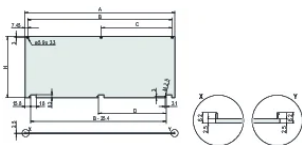

Fixation: Avec charnières, fixation inférieure

Type de joint: Textile EMC

Finition avant: Anodisé

Face d'appui: Conducteur

Arêtes traitées: Non

Conformité: CEI 60297-3-101; IEEE 1101,1/10

Profondeur (D): 2.5mm

Blindage électromagnétique: Non (réalisable a posteriori)

Finition: Anodisé; Passivé

Hauteur (H): 261.8mm

Matériau: Aluminium

Type de produit: Face avant

Type: Face avant sans poignée

Largeur (W): 213mm

Gross Weight: 0.586kg

INFORMATIONS COMPLÉMENTAIRES

Face avant décrochable (> 135°).

DIAGRAMMES

AVERTISSEMENT

Les produits nVent doivent être installés et utilisés uniquement comme indiqué dans les feuilles d'instructions et les documents de formation de nVent. Les feuilles d'instructions sont disponibles sur www.nvent.com et auprès de votre représentant du service client nVent. Une installation incorrecte, une mauvaise utilisation, une mauvaise application ou tout autre défaut de respect total des instructions et des avertissements de nVent peut entraîner une défaillance du produit, des dommages matériels, des blessures corporelles graves et la mort et/ou annuler votre garantie.