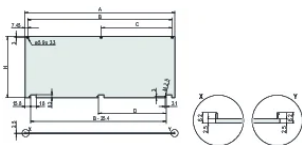

Fixation: Avec charnières, fixation inférieure

Type de joint: Textile EMC

Finition avant: Anodisé

Face d'appui: Conducteur

Arêtes traitées: Non

Conformité: CEI 60297-3-101; IEEE 1101,1/10

Profondeur (D): 2.5mm

Blindage électromagnétique: Non (réalisable a posteriori)

Finition: Anodisé; Passivé

Hauteur (H): 261.8mm

Matériau: Aluminium

Type de produit: Face avant

Type: Face avant sans poignée

Largeur (W): 426.4mm

Net Weight: 1kg

INFORMATIONS COMPLÉMENTAIRES

Face avant décrochable (> 135°).

DIAGRAMMES

AVERTISSEMENT

Les produits nVent doivent être installés et utilisés uniquement comme indiqué dans les feuilles d'instructions et les documents de formation de nVent. Les feuilles d'instructions sont disponibles sur www.nvent.com et auprès de votre représentant du service client nVent. Une installation incorrecte, une mauvaise utilisation, une mauvaise application ou tout autre défaut de respect total des instructions et des avertissements de nVent peut entraîner une défaillance du produit, des dommages matériels, des blessures corporelles graves et la mort et/ou annuler votre garantie.