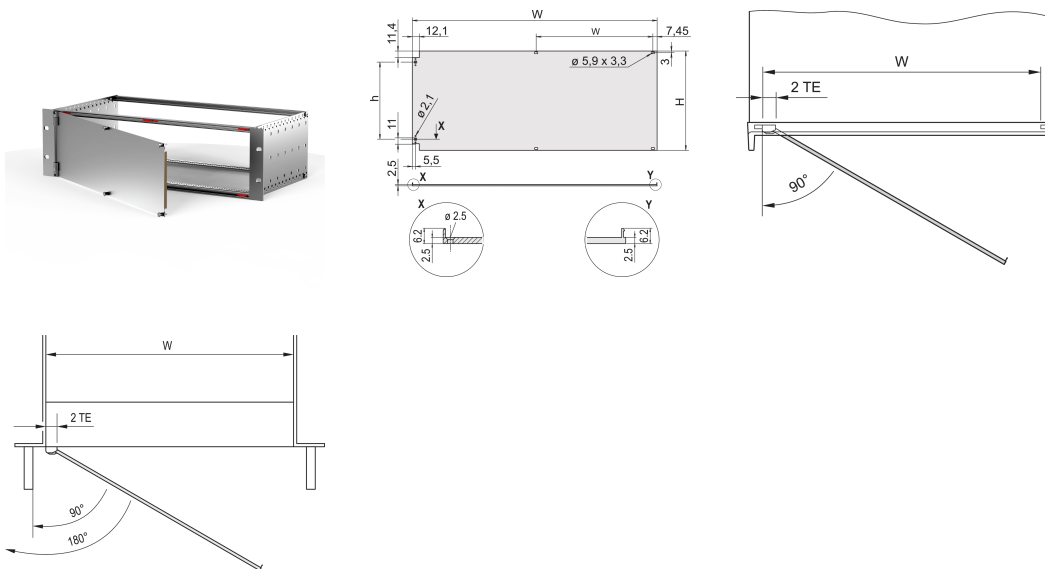

Face avant, blindée, charnières latérales 3 U, 84 F, 2,5 mm, Al, face avant anodisée, face d'appui conductrice

RÉFÉRENCE CATALOGUE

20848-611

Face avant avec joint CEM en textile, charnière latérale.

CERTIFICATIONS

FONCTIONS

Face avant avec joint textile CEM

Permet le montage sur les profils horizontaux

Convient aux bacs à cartes et coffrets

Montage des charnières possible à gauche ou à droite

ATTRIBUTS DU PRODUIT

Hauteur du rack: 3U

Blindage électromagnétique: Non (réalisable a posteriori)

Finition: Anodisé; Passivé

Hauteur (H): 128.4mm

Matériau: Aluminium

Type de produit: Face avant

Largeur du rack: 84HP

Type: Face avant sans poignée

Largeur (W): 426.4mm