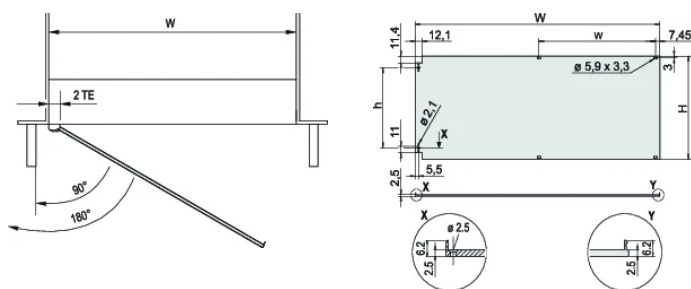

ATTRIBUTS DU PRODUIT

Hauteur du rack: 3U

Quantité par colis: 1

Type accessoire: Face avant

Fixation: Avec charnières, fixation latérale

Type de joint: Textile EMC

Finition avant: Anodisé

Face d'appui: Conducteur

Arêtes traitées: Non

Profondeur (D): 2.5mm

Blindage électromagnétique: Non (réalisable a posteriori)

Finition: Anodisé; Passivé

Hauteur (H): 128.4mm

Matériau: Aluminium

Type de produit: Face avant

Largeur du rack: 84HP

Type: Face avant sans poignée

Largeur (W): 426.4mm

Net Weight: 0.56kg

DIAGRAMMES

AVERTISSEMENT

Les produits nVent doivent être installés et utilisés uniquement comme indiqué dans les feuilles d'instructions et les documents de formation de nVent. Les feuilles d'instructions sont disponibles sur www.nvent.com et auprès de votre représentant du service client nVent. Une installation incorrecte, une mauvaise utilisation, une mauvaise application ou tout autre défaut de respect total des instructions et des avertissements de nVent peut entraîner une défaillance du produit, des dommages matériels, des blessures corporelles graves et la mort et/ou annuler votre garantie.