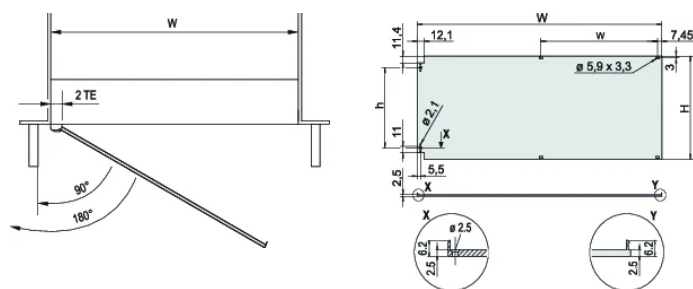

ATTRIBUTS DU PRODUIT

Hauteur du rack: 6U

Quantité par colis: 1

Type accessoire: Face avant

Fixation: Avec charnières, fixation latérale

Type de joint: Textile EMC

Finition avant: Anodisé

Face d'appui: Conducteur

Arêtes traitées: Non

Profondeur (D): 2.5mm

Blindage électromagnétique: Non (réalisable a posteriori)

Finition: Anodisé; Passivé

Hauteur (H): 261.8mm

Matériau: Aluminium

Type de produit: Face avant

Largeur du rack: 84HP

Type: Face avant sans poignée

Largeur (W): 426.4mm

Net Weight: 0.99kg

DIAGRAMMES

AVERTISSEMENT

Les produits nVent doivent être installés et utilisés uniquement comme indiqué dans les feuilles d'instructions et les documents de formation de nVent. Les feuilles d'instructions sont disponibles sur www.nvent.com et auprès de votre représentant du service client nVent. Une installation incorrecte, une mauvaise utilisation, une mauvaise application ou tout autre défaut de respect total des instructions et des avertissements de nVent peut entraîner une défaillance du produit, des dommages matériels, des blessures corporelles graves et la mort et/ou annuler votre garantie.