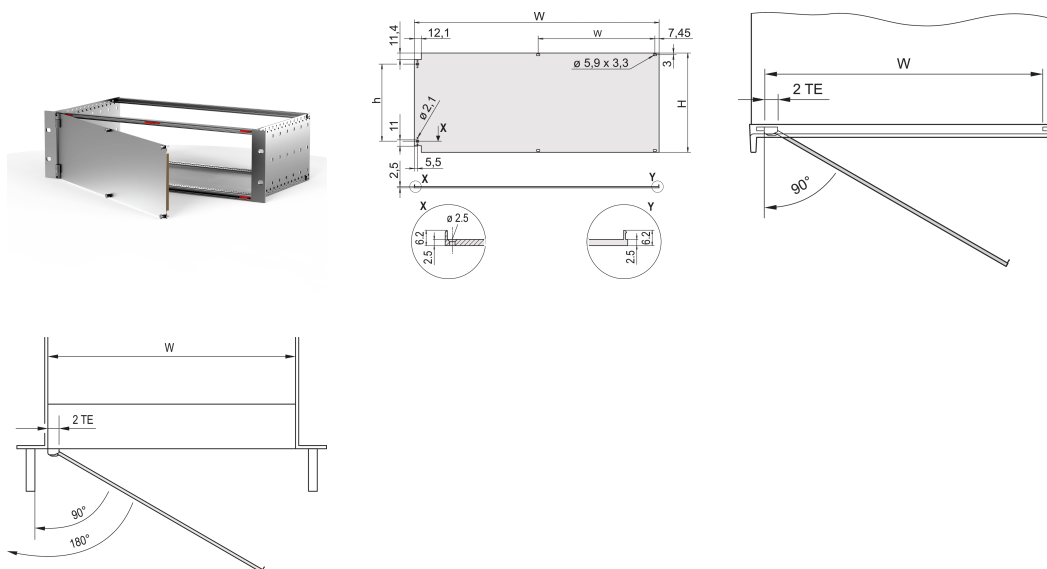

Face avant, blindée, charnières latérales 6 U, 84 F, 2,5 mm, Al, face avant anodisée, face d'appui conductrice

RÉFÉRENCE CATALOGUE

20848-617

Face avant avec joint CEM en textile, charnière latérale.

CERTIFICATIONS

FONCTIONS

Face avant avec joint textile CEM

Permet le montage sur les profils horizontaux

Convient aux bacs à cartes et coffrets

Montage des charnières possible à gauche ou à droite

ATTRIBUTS DU PRODUIT

Hauteur du rack: 6U

Blindage électromagnétique: Non (réalisable a posteriori)

Finition: Anodisé; Passivé

Hauteur (H): 261.8mm

Matériau: Aluminium

Type de produit: Face avant

Largeur du rack: 84HP

Type: Face avant sans poignée

Largeur (W): 426.4mm