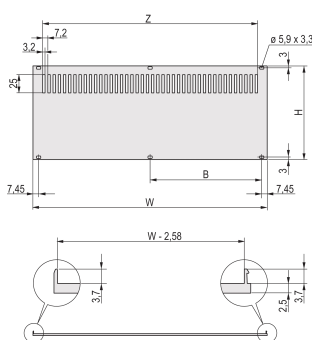

Face arrière pour RatiopacPRO / Propac PRO, perforée, avec possibilité de blindage, textile, 6 U, 42 F

RÉFÉRENCE CATALOGUE

20848-641

Face arrière perforée, non blindée Aluminium, 2,5 mm. Face d'appui conductrice.

CERTIFICATIONS

FONCTIONS

Panneau arrière, Aluminium, 2,5 mm, face vue : anodisée, face d'appui : conductrice; sans blindage

Permet le montage sur les profils horizontaux

ATTRIBUTS DU PRODUIT

Hauteur du rack: 6U

Largeur du rack: 42HP

Quantité par colis: 1

Finition: Anodisé; Passivé

Hauteur: 256mm

Matériau: Aluminium