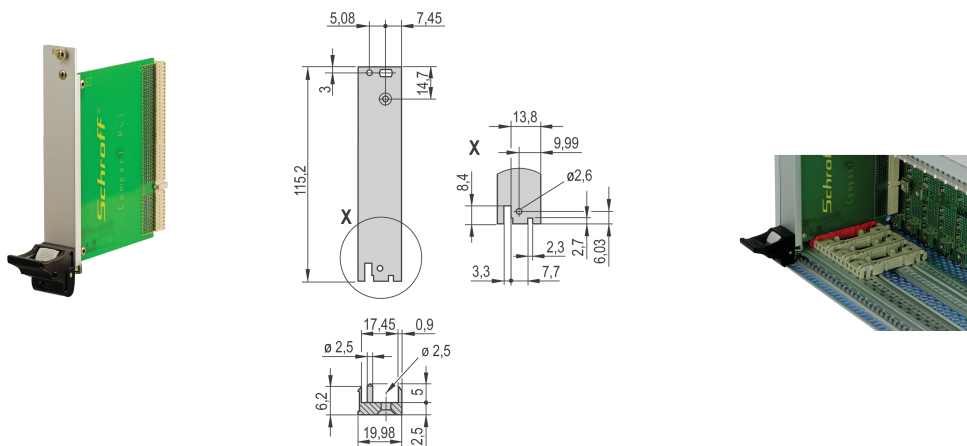

Kit module enfichable avec poignée IEL pour I/O arrière, blindé, noir, 3 U, 4 F

RÉFÉRENCE CATALOGUE

20848-751

Module enfichable, avec poignée IEL d'insertion/d'extraction noire, 3 U, montage rear I/O. La face avant en U permet un blindage avec un joint textile.

CERTIFICATIONS

FONCTIONS

Face avant en U pour joint textile

Pour force d'insertion/extraction jusqu'à 700 N (par paire)

Permet l'installation d'un microswitch

Permet l'installation des pions de détrompage conformément à la norme IEC60297-3-103/ IEEE 1101.10

ATTRIBUTS DU PRODUIT

Largeur du rack: 4HP

Quantité par colis: 1

Type de poignée: IEL

Fixation: E/S arrière à visser

Type de joint: Textile EMC

Finition avant: Anodisé

Face d'appui: Décapé

Arêtes traitées: Non

Conformité: CEI 60297-3-102; IEEE 1101,10; CEI 60297-3-103; IEEE 1101,1/11

Blindage électromagnétique: Oui

Finition: Anodisé; Passivé

Hauteur (H): 128.4mm

Matériau: Aluminium

Type de produit: Face avant