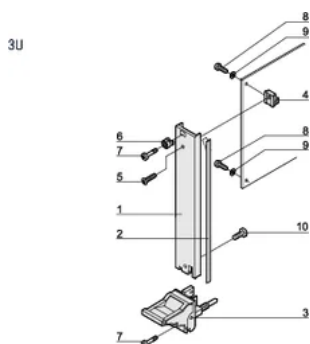

ATTRIBUTS DU PRODUIT

Largeur du rack: 4HP

Quantité par colis: 1

Type de poignée: IEL

Fixation: E/S arrière à visser

Type de joint: Textile EMC

Finition avant: Anodisé

Face d'appui: Décapé

Arêtes traitées: Non

Conformité: CEI 60297-3-102; IEEE 1101,10; CEI 60297-3-103; IEEE 1101,1/11

Blindage électromagnétique: Oui

Finition: Anodisé; Passivé

Hauteur (H): 128.4mm

Matériau: Aluminium

Type de produit: Face avant

Hauteur du rack: 3U

Type: Face avant avec poignée (PIU)

Largeur (W): 20mm

Net Weight: 0.08kg

DIAGRAMMES

AVERTISSEMENT

Les produits nVent doivent être installés et utilisés uniquement comme indiqué dans les feuilles d'instructions et les documents de formation de nVent. Les feuilles d'instructions sont disponibles sur www.nvent.com et auprès de votre représentant du service client nVent. Une installation incorrecte, une mauvaise utilisation, une mauvaise application ou tout autre défaut de respect total des instructions et des avertissements de nVent peut entraîner une défaillance du produit, des dommages matériels, des blessures corporelles graves et la mort et/ou annuler votre garantie.