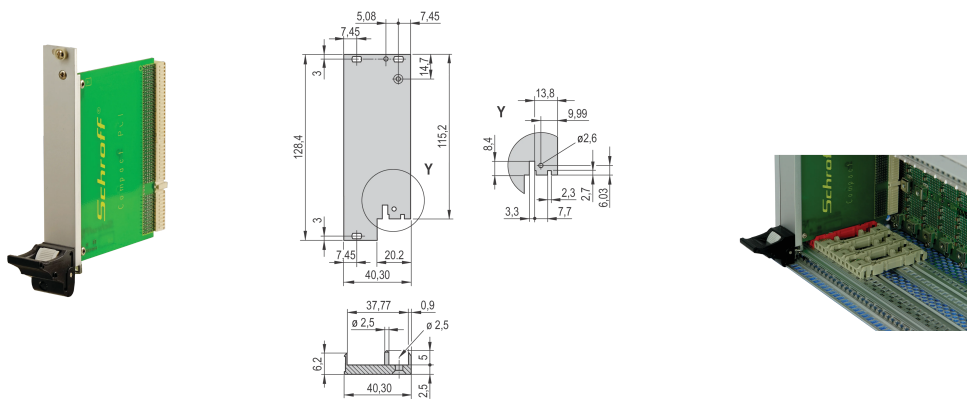

Kit module enfichable avec poignée IEL pour I/O arrière, blindé, noir, 3 U, 8 F

RÉFÉRENCE CATALOGUE

20848-752

Module enfichable, avec poignée IEL d'insertion/d'extraction noire, 3 U, montage rear I/O. La face avant en U permet un blindage avec un joint textile.

CERTIFICATIONS

FONCTIONS

Face avant en U pour joint textile

Pour force d'insertion/extraction jusqu'à 700 N (par paire)

Permet l'installation d'un microswitch

Permet l'installation des pions de détrompage conformément à la norme IEC60297-3-103/ IEEE 1101.10

ATTRIBUTS DU PRODUIT

Largeur du rack: 8HP

Quantité par colis: 1

Type de poignée: IEL

Fixation: E/S arrière à visser

Type de joint: Textile EMC

Finition avant: Anodisé

Face d'appui: Décapé

Arêtes traitées: Non

Conformité: CEI 60297-3-102; IEEE 1101,10; CEI 60297-3-103; IEEE 1101,1/11

Blindage électromagnétique: Oui

Finition: Anodisé; Passivé

Hauteur (H): 128.4mm

Matériau: Aluminium

Type de produit: Face avant