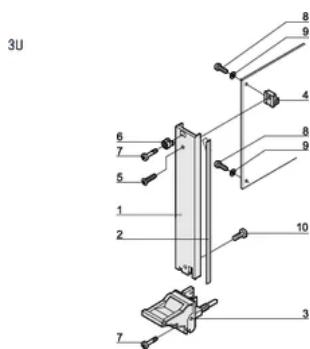

ATTRIBUTS DU PRODUIT

Largeur du rack: 8HP

Quantité par colis: 1

Type de poignée: IEL

Fixation: E/S arrière à visser

Type de joint: Textile EMC

Finition avant: Anodisé

Face d'appui: Décapé

Arêtes traitées: Non

Conformité: CEI 60297-3-102; IEEE 1101,10; CEI 60297-3-103; IEEE 1101,1/11

Blindage électromagnétique: Oui

Finition: Anodisé; Passivé

Hauteur (H): 128.4mm

Matériau: Aluminium

Type de produit: Face avant

Hauteur du rack: 3U

Type: Face avant avec poignée (PIU)

Largeur (W): 40.3mm

Net Weight: 0.1kg

DIAGRAMMES

AVERTISSEMENT

Les produits nVent doivent être installés et utilisés uniquement comme indiqué dans les feuilles d'instructions et les documents de formation de nVent. Les feuilles d'instructions sont disponibles sur www.nvent.com et auprès de votre représentant du service client nVent. Une installation incorrecte, une mauvaise utilisation, une mauvaise application ou tout autre défaut de respect total des instructions et des avertissements de nVent peut entraîner une défaillance du produit, des dommages matériels, des blessures corporelles graves et la mort et/ou annuler votre garantie.