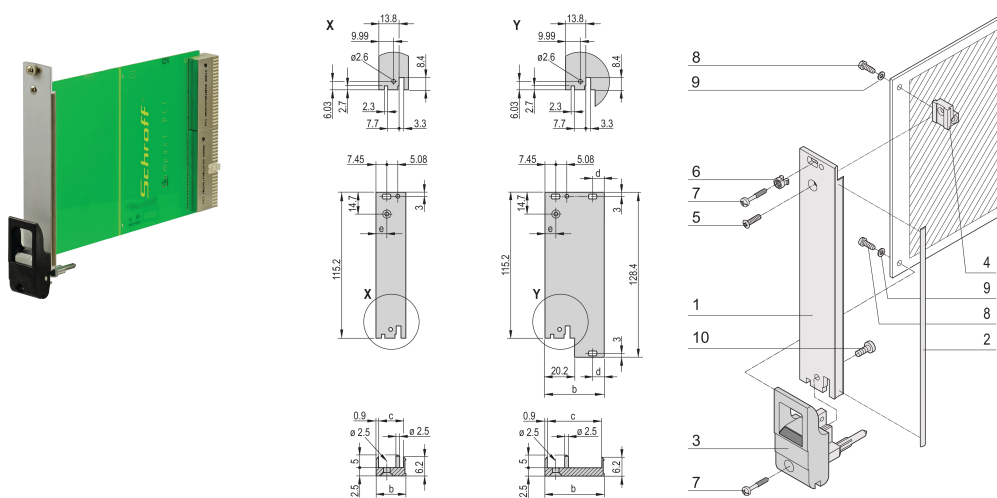

Module enfichable avec poignée IET, Blindé, Noir, 3 U, 4F

RÉFÉRENCE CATALOGUE

20848-763

Module enfichable, avec poignée IET d'insertion/d'extraction noire, 3 U, montage à l'avant. La face avant en U permet un blindage avec un joint textile.

CERTIFICATIONS

FONCTIONS

Face avant en U pour joint textile

Pour force d'insertion/extraction jusqu'à 700 N (par paire)

Permet l'installation d'un microswitch

Permet l'installation des pions de détrompage conformément à la norme IEC60297-3-103/ IEEE 1101.10

ATTRIBUTS DU PRODUIT

Largeur du rack: 4HP

Quantité par colis: 1

Type de poignée: IET

Fixation: À visser à l'avant

Type de joint: Textile EMC

Finition avant: Anodisé

Face d'appui: Décapé

Arêtes traitées: Non

Conformité: CEI 60297-3-102; IEEE 1101,10; CEI 60297-3-103; IEEE 1101,1/11

Blindage électromagnétique: Oui

Finition: Anodisé; Passivé

Hauteur: 128.4mm

Matériau: Aluminium

Type de produit: Face avant