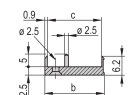

Module enfichable avec poignée IET, Blindé, Noir, 3 U, 8F

RÉFÉRENCE CATALOGUE

20848-764

Module enfichable, avec poignée IET d'insertion/d'extraction noire, 3 U, montage à l'avant. La face avant en U permet un blindage avec un joint textile.