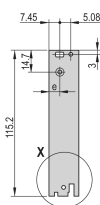

Module enfichable avec poignée IET, Blindé, Noir, 3 U, 8F

RÉFÉRENCE CATALOGUE

20848-764

Module enfichable, avec poignée IET d'insertion/d'extraction noire, 3 U, montage à l'avant. La face avant en U permet un blindage avec un joint textile.