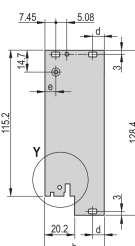

Module enfichable avec poignée IET, Blindé, Noir, 3 U, 8F

RÉFÉRENCE CATALOGUE

20848-764

Module enfichable, avec poignée IET d'insertion/d'extraction noire, 3 U, montage à l'avant. La face avant en U permet un blindage avec un joint textile.