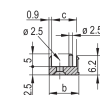

Module enfichable avec poignée IET, Blindé, Noir, 3 U, 8F

RÉFÉRENCE CATALOGUE

20848-764

Module enfichable, avec poignée IET d'insertion/d'extraction noire, 3 U, montage à l'avant. La face avant en U permet un blindage avec un joint textile.