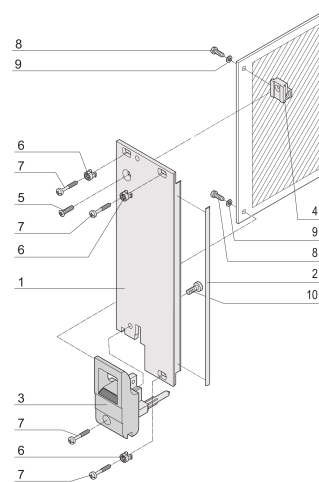

Module enfichable avec poignée IET, Blindé, Noir, 3 U, 8F

RÉFÉRENCE CATALOGUE

20848-764

Module enfichable, avec poignée IET d'insertion/d'extraction noire, 3 U, montage à l'avant. La face avant en U permet un blindage avec un joint textile.

CERTIFICATIONS

FONCTIONS

Face avant en U pour joint textile

Pour force d'insertion/extraction jusqu'à 700 N (par paire)

Permet l'installation d'un microswitch

Permet l'installation des pions de détrompage conformément à la norme IEC60297-3-103/ IEEE 1101.10

ATTRIBUTS DU PRODUIT

Largeur du rack: 8HP

Quantité par colis: 1

Type de poignée: IET

Fixation: À visser à l'avant

Type de joint: Textile EMC

Finition avant: Anodisé

Face d'appui: Décapé

Arêtes traitées: Non

Conformité: CEI 60297-3-102; IEEE 1101,10; CEI 60297-3-103; IEEE 1101,1/11

Blindage électromagnétique: Oui

Finition: Anodisé; Passivé

Hauteur: 128.4mm

Matériau: Aluminium

Type de produit: Face avant