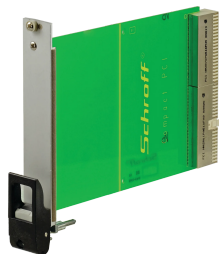

Module enfichable avec poignée IET, Blindé, Noir, 3 U, 8F

RÉFÉRENCE CATALOGUE

20848-764

Module enfichable, avec poignée IET d'insertion/d'extraction noire, 3 U, montage à l'avant. La face avant en U permet un blindage avec un joint textile.

CERTIFICATIONS

FONCTIONS

Face avant en U pour joint textile

Pour force d'insertion/extraction jusqu'à 700 N (par paire)

Permet l'installation d'un microswitch

Permet l'installation des pions de détrompage conformément à la norme IEC60297-3-103/ IEEE 1101.10

ATTRIBUTS DU PRODUIT

Largeur du rack: 8HP

Quantité par colis: 1

Type de poignée: IET

Fixation: À visser à l'avant

Type de joint: Textile EMC

Finition avant: Anodisé

Face d'appui: Décapé

Arêtes traitées: Non

Conformité: CEI 60297-3-102; IEEE 1101,10; CEI 60297-3-103; IEEE 1101,1/11

Blindage électromagnétique: Oui

Finition: Anodisé; Passivé

Hauteur: 128.4mm

Matériau: Aluminium

Type de produit: Face avant