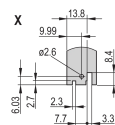

Module enfichable avec poignée IET, Blindé, Noir, 3 U, 8F

RÉFÉRENCE CATALOGUE

20848-764

Module enfichable, avec poignée IET d'insertion/d'extraction noire, 3 U, montage à l'avant. La face avant en U permet un blindage avec un joint textile.