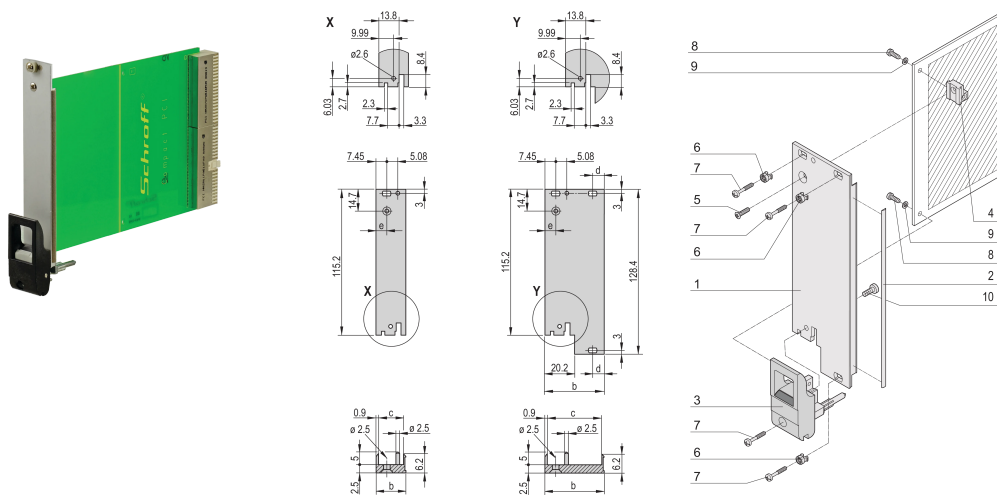

# Module enfichable avec poignée IET, Blindé, Noir, 3 U, 12F

## RÉFÉRENCE CATALOGUE

20848-765

Module enfichable, avec poignée IET d'insertion/d'extraction noire, 3 U, montage à l'avant. La face avant en U permet un blindage avec un joint textile.

## FONCTIONS

Face avant en U pour joint textile

Pour force d'insertion/extraction jusqu'à 700 N (par paire)

Permet l'installation d'un microswitch

Permet l'installation des pions de détrompage conformément à la norme IEC60297-3-103/ IEEE 1101.10

## ATTRIBUTS DU PRODUIT

Largeur du rack: 12HP

Quantité par colis: 1

Type de poignée: IET

Fixation: À visser à l'avant

Type de joint: Textile EMC

Finition avant: Anodisé

Face d'appui: Décapé