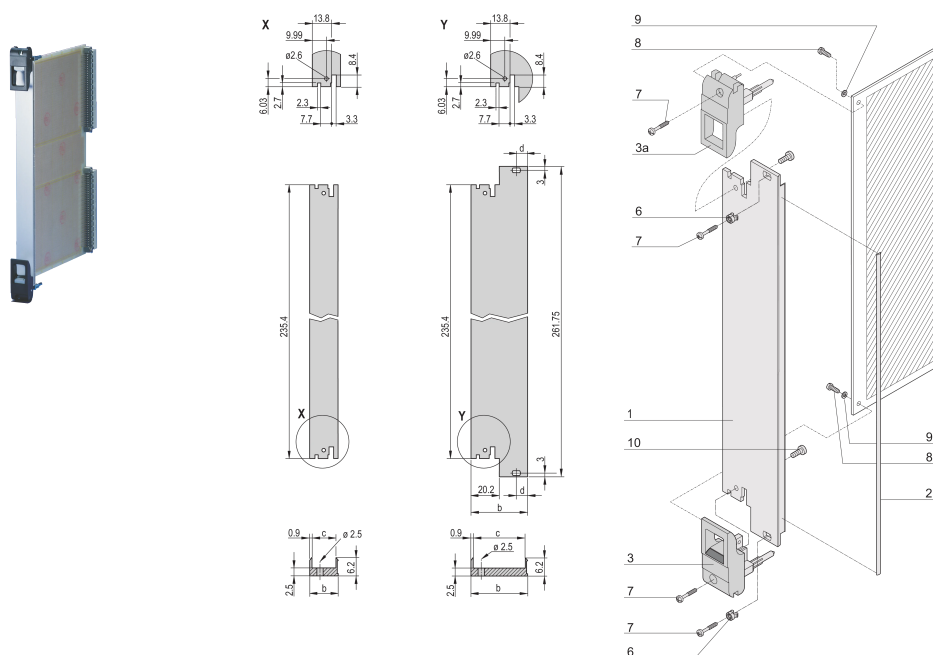

# Module enfichable avec poignée IET, Blindé, Noir, 6 U, 8 F

## RÉFÉRENCE CATALOGUE

20848-767

Module enfichable, avec poignée IET d'insertion/d'extraction noire, 3 U, montage à l'avant. La face avant en U permet un blindage avec un joint textile.

## FONCTIONS

Face avant en U pour joint textile

Pour force d'insertion/extraction jusqu'à 700 N (par paire)

Permet l'installation d'un microswitch

Permet l'installation des pions de détrompage conformément à la norme IEC60297-3-103/ IEEE 1101.10

## ATTRIBUTS DU PRODUIT

Largeur du rack: 8HP

Quantité par colis: 1

Type de poignée: IET

Fixation: À visser à l'avant

Type de joint: Textile EMC

Finition avant: Anodisé

Face d'appui: Décapé