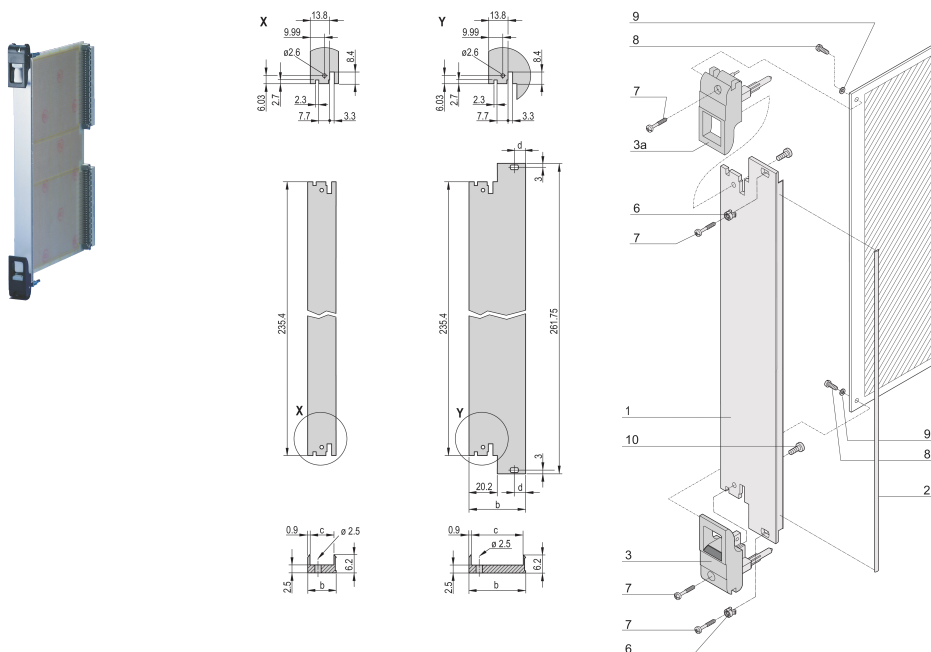

# Module enfichable avec poignée IET, Blindé, Noir, 6 U, 12 F

## RÉFÉRENCE CATALOGUE

20848-768

Module enfichable, avec poignée IET d'insertion/d'extraction noire, 3 U, montage à l'avant. La face avant en U permet un blindage avec un joint textile.

## FONCTIONS

Face avant en U pour joint textile

Pour force d'insertion/extraction jusqu'à 700 N (par paire)

Permet l'installation d'un microswitch

Permet l'installation des pions de détrompage conformément à la norme IEC60297-3-103/ IEEE 1101.10

## ATTRIBUTS DU PRODUIT

Largeur du rack: 12HP

Quantité par colis: 1

Type de poignée: IET

Fixation: À visser à l'avant

Type de joint: Textile EMC

Finition avant: Anodisé

Face d'appui: Décapé