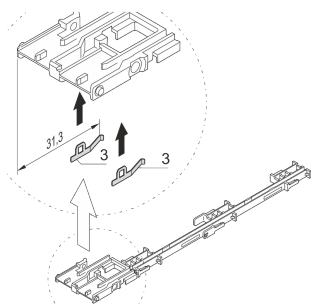

Clip ESD pour bloc intermédiaire AdvancedMC

RÉFÉRENCE CATALOGUE

20849-021

Clip ESD pour montant.

FONCTIONS

Clip ESD

ATTRIBUTS DU PRODUIT

Type de produit: Support de guidage