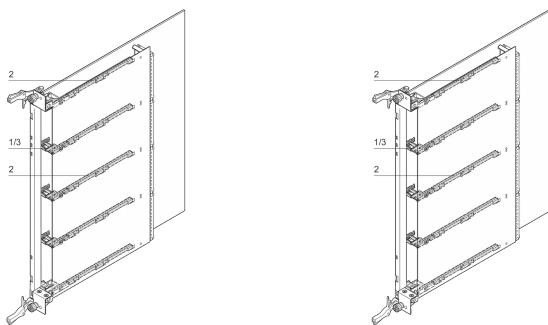

Guide-carte pour modules AdvancedMC Mid-Size

RÉFÉRENCE CATALOGUE

20849-166

Guide-carte pour modules AdvancedMC Mid-Size.

FONCTIONS

Guide-carte en matière plastique, PBT, UL 94 V-0, vert

L'insertion des cartes s'effectue toujours à l'aide de blocs et de guide-cartes.

Le bloc est monté entre les tôles de protection A et B

Les guide-cartes sont clipsés dans la tôle de protection

Clip ESD disponible en option

ATTRIBUTS DU PRODUIT

Type de produit: Support de guidage

Famille de produits: AdvancedMC

Type: Guide

Matériau: Polybutylène téréphtalate

Couleur: Vert

Quantité par colis: 10

Net Weight: 0.02kg

AVERTISSEMENT

Les produits nVent doivent être installés et utilisés uniquement comme indiqué dans les feuilles d'instructions et les documents de formation de nVent. Les feuilles d'instructions sont disponibles sur www.nvent.com et auprès de votre représentant du service client nVent. Une installation incorrecte, une mauvaise utilisation, une mauvaise application ou tout autre défaut de respect total des instructions et des avertissements de nVent peut entraîner une défaillance du produit, des dommages matériels, des blessures corporelles graves et la mort et/ou annuler votre garantie.