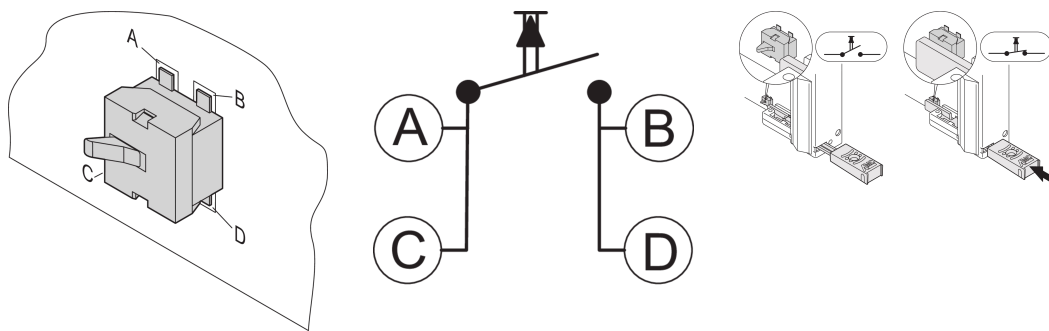

Microswitch pour modules AMC

RÉFÉRENCE CATALOGUE

20849-209

CERTIFICATIONS

FONCTIONS

Monté sur le circuit imprimé AdvancedMC, activé par la poignée AMC Pull pour la fonction Hot Swap

ATTRIBUTS DU PRODUIT

Type de produit: Contacteur

Compatible avec: Systèmes MicroTCA

Gross Weight: 0.003kg

Quantité par colis: 10

AVERTISSEMENT

Les produits nVent doivent être installés et utilisés uniquement comme indiqué dans les feuilles d'instructions et les documents de formation de nVent. Les feuilles d'instructions sont disponibles sur www.nvent.com et auprès de votre représentant du service client nVent. Une installation incorrecte, une mauvaise utilisation, une mauvaise application ou tout autre défaut de respect total des instructions et des avertissements de nVent peut entraîner une défaillance du produit, des dommages matériels, des blessures corporelles graves et la mort et/ou annuler votre garantie.