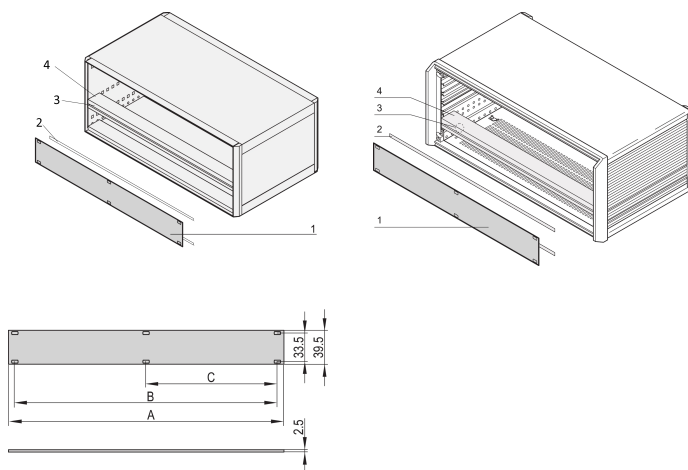

Face avant 1 U, 84 F, montage pour profilé horizontal, 2,5 mm, Al, face avant anodisée, face d'appui conductrice

RÉFÉRENCE CATALOGUE

20850-426

La face avant 1 U permet à l'utilisateur d'obturer un espace 1 U dans un coffret PropacPRO4 U , RatiopacPRO 5 U (1-3-1) et EuropacPRO 4 U. La face se fixe sur les bandes taraudées des profilés horizontaux.

CERTIFICATIONS

FONCTIONS

Se fixe sur des profilés horizontaux (supérieurs, inférieurs)

ATTRIBUTS DU PRODUIT

Hauteur du rack: 1U

Hauteur (H): 39.5mm

Type accessoire: Face avant

Largeur du rack: 84HP

Largeur (W): 426.4mm

Profondeur (D): 2.5mm

Quantité par colis: 1

Finition avant: Anodisé

Face d'appui: Conducteur

Arêtes traitées: Non

Finition: Anodisé; Passivé

Matériau: Aluminium