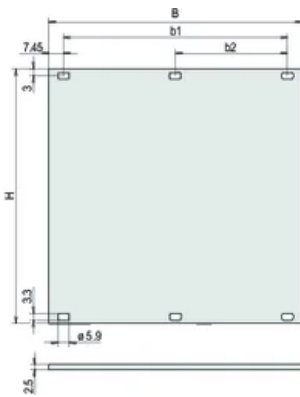

Largeur du rack: 84HP

Largeur (W): 426.4mm

Profondeur (D): 2.5mm

Quantité par colis: 1

Finition avant: Anodisé

Face d'appui: Conducteur

Arêtes traitées: Non

Finition: Anodisé; Passivé

Matériau: Aluminium

Famille de produits: RatiopacPRO; PropacPRO; EuropacPRO

Type de produit: Face avant

Net Weight: 0.115kg

DIAGRAMMES

AVERTISSEMENT

Les produits nVent doivent être installés et utilisés uniquement comme indiqué dans les feuilles d'instructions et les documents de formation de nVent. Les feuilles d'instructions sont disponibles sur www.nvent.com et auprès de votre représentant du service client nVent. Une installation incorrecte, une mauvaise utilisation, une mauvaise application ou tout autre défaut de respect total des instructions et des avertissements de nVent peut entraîner une défaillance du produit, des dommages matériels, des blessures corporelles graves et la mort et/ou annuler votre garantie.