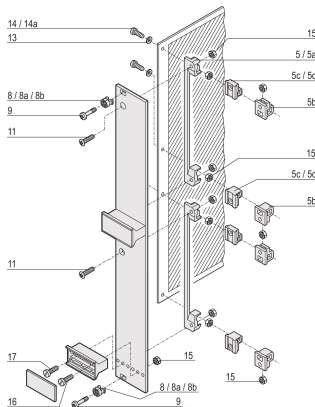

Écrou hexagonal M2.5

RÉFÉRENCE CATALOGUE

21100-144

Lot d'écrous hexagonaux de 100 pièces.

CERTIFICATIONS

FONCTIONS

Écrou hexagonal

ATTRIBUTS DU PRODUIT

Type: Écrou hexagonal

Quantité par colis: 100

Finition: Nickelé

Matériau: Acier

Type de produit: Écrou

Compatible avec: Faces avant

Gross Weight: 0.024kg

AVERTISSEMENT