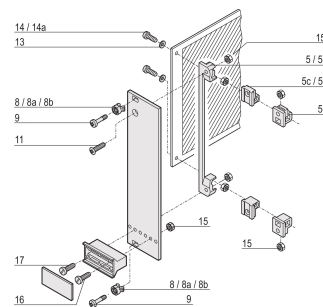

Écrou hexagonal M2.5

RÉFÉRENCE CATALOGUE

21100-144

Lot d'écrous hexagonaux de 100 pièces.

CERTIFICATIONS

FONCTIONS

Écrou hexagonal

ATTRIBUTS DU PRODUIT

Type: Écrou hexagonal

Quantité par colis: 100

Finition: Nickelé

Matériau: Acier

Type de produit: Écrou

Compatible avec: Faces avant

Gross Weight: 0.024kg

AVERTISSEMENT