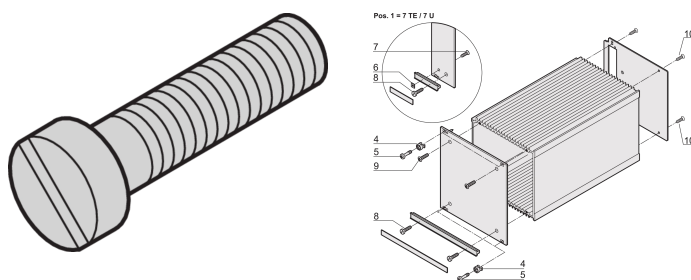

# Vis à tête cylindrique M2,5 x 16 mm, fendue, 100 pièces

## RÉFÉRENCE CATALOGUE

**21100-150**

Le kit de montage permet à l'utilisateur de fixer une poignée en matière plastique sur une face avant, M2.5 x 16 mm.

## FONCTIONS

Pour fixer la face avant avec la poignée sur une cassette

## ATTRIBUTS DU PRODUIT

Type de produit: Vis

Type: Vis

Compatible avec: Faces avant

Quantité par colis: 100

Taille du filetage: M2.5

Longueur: 16mm

Matériau: Acier