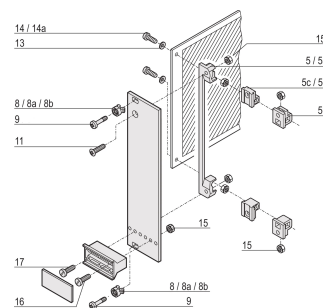

Vis à tête fraisée, Bombée, Empreinte cruciforme, M2.5 x 8 mm, Acier nickelé

RÉFÉRENCE CATALOGUE

21100-429

Les vis à tête fraisée sont utilisées pour de nombreuses options de montage dans un bac à cartes ou un coffret de bureau.

CERTIFICATIONS

FONCTIONS

Vis à tête fraisée

ATTRIBUTS DU PRODUIT

Longueur: 8mm

Matériau: Acier

Finition: Nickelé

Quantité par colis: 100

Taille du filetage: M2.5

Type de produit: Vis

Type: Vis

Compatible avec: Faces avant

Net Weight: 0.03kg

AVERTISSEMENT

Les produits nVent doivent être installés et utilisés uniquement comme indiqué dans les feuilles d'instructions et les documents de formation de nVent. Les feuilles d'instructions sont disponibles sur www.nvent.com et auprès de votre représentant du service client nVent. Une installation incorrecte, une mauvaise utilisation, une mauvaise application ou tout autre défaut de respect total des instructions et des avertissements de nVent peut entraîner une défaillance du produit, des dommages matériels, des blessures corporelles graves et la mort et/ou annuler votre garantie.