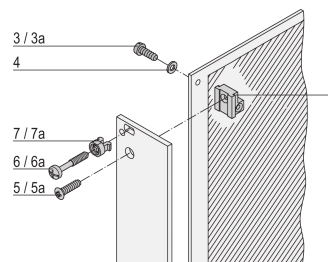

Vis à tête fraisée, Bombée, Empreinte cruciforme, M2.5 x 8 mm, Acier nickelé

RÉFÉRENCE CATALOGUE

21100-429

Les vis à tête fraisée sont utilisées pour de nombreuses options de montage dans un bac à cartes ou un coffret de bureau.

CERTIFICATIONS

FONCTIONS

Vis à tête fraisée

ATTRIBUTS DU PRODUIT

Longueur: 8mm

Matériau: Acier

Finition: Nickelé

Quantité par colis: 100

Taille du filetage: M2.5

Type de produit: Vis

Type: Vis

Compatible avec: Faces avant

Net Weight: 0.03kg

AVERTISSEMENT

Les produits nVent doivent être installés et utilisés uniquement comme indiqué dans les feuilles d'instructions et les documents de formation de nVent. Les feuilles d'instructions sont disponibles sur www.nvent.com et auprès de votre représentant du service client nVent. Une installation incorrecte, une mauvaise utilisation, une mauvaise application ou tout autre défaut de respect total des instructions et des avertissements de nVent peut entraîner une défaillance du produit, des dommages matériels, des blessures corporelles graves et la mort et/ou annuler votre garantie.