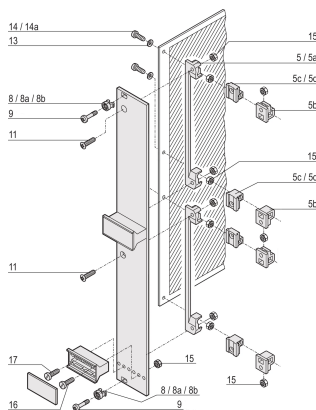

Vis à tête fraisée, Bombée, Empreinte cruciforme, M2.5 x 8 mm, Acier nickelé

RÉFÉRENCE CATALOGUE

21100-429

Les vis à tête fraisée sont utilisées pour de nombreuses options de montage dans un bac à cartes ou un coffret de bureau.

CERTIFICATIONS

FONCTIONS

Vis à tête fraisée

ATTRIBUTS DU PRODUIT

Longueur: 8mm

Matériau: Acier

Finition: Nickelé

Quantité par colis: 100

Taille du filetage: M2.5

Type de produit: Vis

Type: Vis

Compatible avec: Faces avant

Net Weight: 0.03kg

AVERTISSEMENT

Les produits nVent doivent être installés et utilisés uniquement comme indiqué dans les feuilles d'instructions et les documents de formation de nVent. Les feuilles d'instructions sont disponibles sur www.nvent.com et auprès de votre représentant du service client nVent. Une installation incorrecte, une mauvaise utilisation, une mauvaise application ou tout autre défaut de respect total des instructions et des avertissements de nVent peut entraîner une défaillance du produit, des dommages matériels, des blessures corporelles graves et la mort et/ou annuler votre garantie.