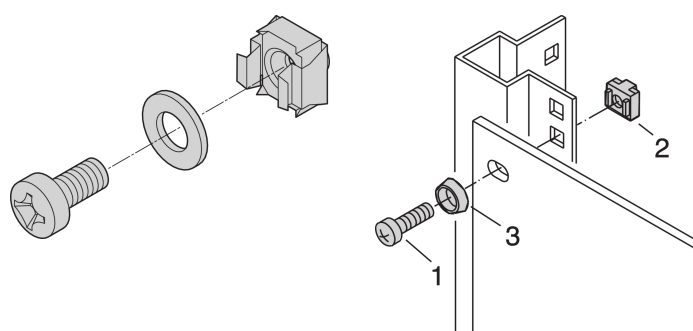

# Kit de montage 19" M6, vis, rondelle, écrou ; 8 pièces

## RÉFÉRENCE CATALOGUE

21100-435

Pour une mise à la masse conforme, utiliser un écrou-cage de mise à la masse et une rondelle sur au moins un point de fixation.

Lorsque le kit de montage 19 est utilisé avec une face d'appui conductrice 19, les écrous cage de mise à la terre ne sont pas nécessaires.

## FONCTIONS

Kit de montage pour fixer des accessoires 19" dans une baie

Pour la fixation des faces avant, panneaux de brassage ou autres composants sur le bâti, les montants ou traverses de profondeur avec découpes carrées