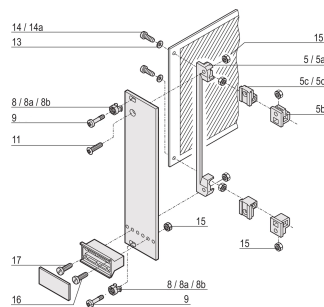

Oeillets pour M2,5, plastique, gris ; 100 pièces

RÉFÉRENCE CATALOGUE

21100-464

L'œillet guide la vis à gorge lors de la fixation de la face avant.

CERTIFICATIONS

FONCTIONS

L'œillet guide la vis à gorge lors de la fixation de la face avant

L'œillet est inséré dans le trou oblong de la face avant

ATTRIBUTS DU PRODUIT

Matériau: Polyamide 6

Couleur: Gris galet

Quantité par colis: 100

Code couleur: RAL 7032

Profondeur (D): 6.9mm

Hauteur (H): 6mm

Type de produit: Manchon

Largeur (W): 6.8mm

Compatible avec: Faces avant

Indice d'inflammabilité: UL® 94V-2

INFORMATIONS COMPLÉMENTAIRES

Les œillets métalliques doivent être sertis sur les faces avant modulaires.