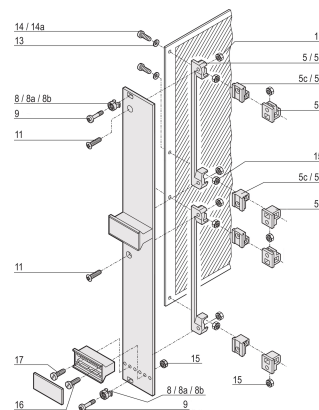

Oeillets pour M2,5, plastique, gris ; 100 pièces

RÉFÉRENCE CATALOGUE

21100-464

L'œillet guide la vis à gorge lors de la fixation de la face avant.

CERTIFICATIONS

FONCTIONS

L'œillet guide la vis à gorge lors de la fixation de la face avant

L'œillet est inséré dans le trou oblong de la face avant

ATTRIBUTS DU PRODUIT

Matériau: Polyamide 6

Couleur: Gris galet

Quantité par colis: 100

Code couleur: RAL 7032

Profondeur (D): 6.9mm

Hauteur (H): 6mm

Type de produit: Manchon

Largeur (W): 6.8mm

Compatible avec: Faces avant

Indice d'inflammabilité: UL® 94V-2

INFORMATIONS COMPLÉMENTAIRES

Les œillets métalliques doivent être sertis sur les faces avant modulaires.