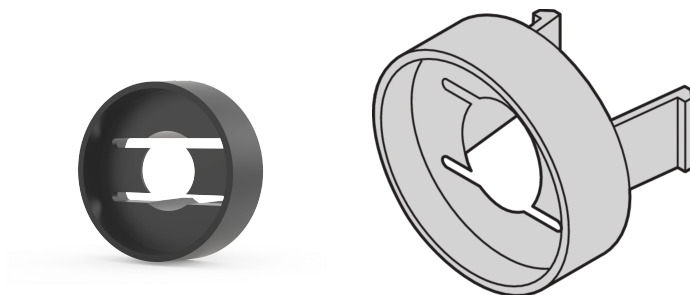

Oeillets pour M6, plastique, noir, 100 pièces

RÉFÉRENCE CATALOGUE

21100-566

L'œillet guide la vis à gorge lors de la fixation de la face avant.

CERTIFICATIONS

FONCTIONS

L'œillet guide la vis à gorge lors de la fixation de la face avant

L'œillet est inséré dans le trou oblong du support 19" du flanc type L

ATTRIBUTS DU PRODUIT

Type de produit: Manchon

Compatible avec: Faces avant

Quantité par colis: 100

Gross Weight: 0.037kg

Matériau: Polycarbonate