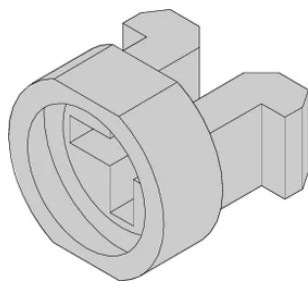

Largeur (W): 6.8mm

Compatible avec: Faces avant

Indice d'inflammabilité: UL® 94V-2

INFORMATIONS COMPLÉMENTAIRES

Les œillets métalliques doivent être sertis sur les faces avant modulaires.

Tous les œillets peuvent être utilisés pour les faces avant > 2 F.

DIAGRAMMES

AVERTISSEMENT

Les produits nVent doivent être installés et utilisés uniquement comme indiqué dans les feuilles d'instructions et les documents de formation de nVent. Les feuilles d'instructions sont disponibles sur www.nvent.com et auprès de votre représentant du service client nVent. Une installation incorrecte, une mauvaise utilisation, une mauvaise application ou tout autre défaut de respect total des instructions et des avertissements de nVent peut entraîner une défaillance du produit, des dommages matériels, des blessures corporelles graves et la mort et/ou annuler votre garantie.

North America

All locations
+1.763.422.2661
Chat with us:
nvent.com/schroff

Europe

Straubenhardt, Germany
+49.7082.794.0
Betschdorf, France
+33.3.88.90.64.90
Warsaw, Poland
+48.22.209.98.35
Assago, Italy
+39.02.932.7141
Chat with us:
nvent.com/schroff

Asia

Shanghai, China
+86.21.2412.6943
Qingdao, China
+86.532.8771.6101
Singapore
+65.6768.5800
Shin-Yokohama, Japan
+81.45.476.0271
Chat with us:
nvent.com/schroff

Middle East & India

Dubai, United Arab
Emirates
+971.4.378.1700
Bangalore, India
+91.80.6715.2001
Istanbul, Turkey
+90.216.250.7374
Chat with us:
nvent.com/schroff

Notre portefeuille puissant de marques:

CADDY ERICO HOFFMAN ILSCO SCHROFF TRACHTE