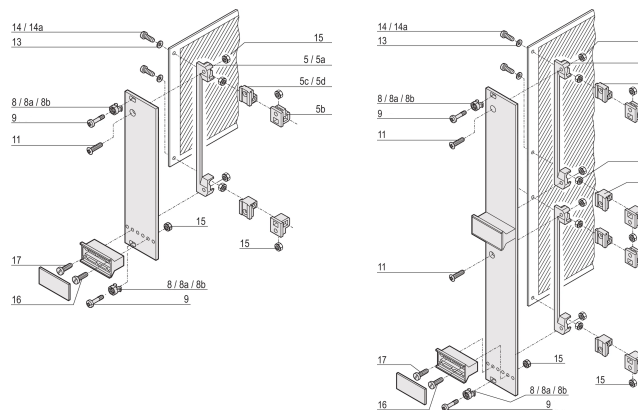

Oeillets pour M2,5, plastique, noir ; 100 pièces

RÉFÉRENCE CATALOGUE

21100-591

L'œillet guide la vis à gorge lors de la fixation de la face avant.

CERTIFICATIONS

FONCTIONS

L'œillet guide la vis à gorge lors de la fixation de la face avant

L'œillet est inséré dans le trou oblong de la face avant

ATTRIBUTS DU PRODUIT

Matériau: Polyamide 6

Couleur: Noir foncé

Quantité par colis: 100

Code couleur: RAL 9005

Profondeur (D): 6.9mm

Hauteur (H): 6mm

Type de produit: Manchon

Largeur (W): 6.8mm

Compatible avec: Faces avant

Indice d'inflammabilité: UL® 94V-2

INFORMATIONS COMPLÉMENTAIRES

Les œillets métalliques doivent être sertis sur les faces avant modulaires.