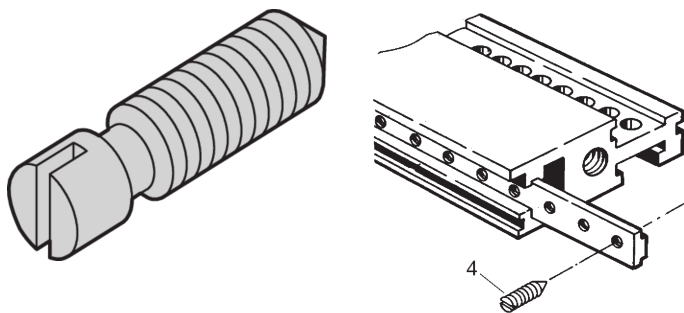

# Vis pointeau, acier nickelé, M3.0 x 8 mm

## RÉFÉRENCE CATALOGUE

21100-646

Pour fixer la bande taraudée dans le profilé horizontal.

## ATTRIBUTS DU PRODUIT

Longueur: 8mm

Quantité par colis: 100

Taille du filetage: M3

Finition: Nickelé

Matériau: Acier

Famille de produits: EuropacPRO; RatiopacPRO; RatiopacPRO Air; CompacPRO; PropacPRO; MultipacPRO