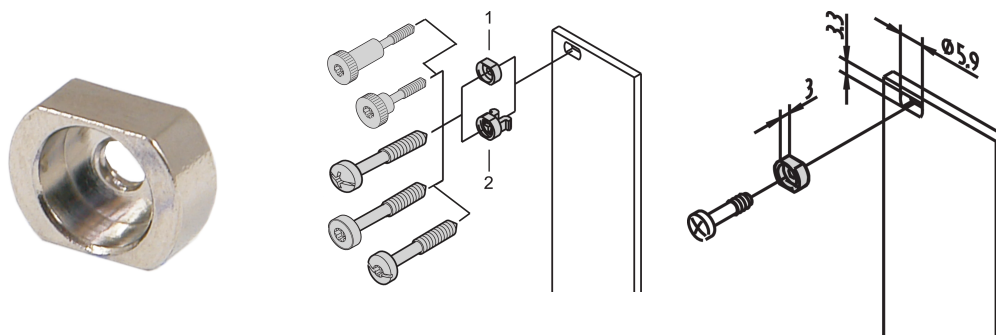

# Oeillets M2.5, laiton nickelé, 10 pièces

## RÉFÉRENCE CATALOGUE

21100-659

L'œillet guide la vis à gorge lors de la fixation de la face avant.

## FONCTIONS

L'œillet guide la vis à gorge lors de la fixation de la face avant

L'œillet est inséré dans le trou oblong de la face avant

## ATTRIBUTS DU PRODUIT

Matériau: Laiton

Finition: Nickelé

Quantité par colis: 10

Type de produit: Manchon

Compatible avec: Faces avant

Gross Weight: 0.008kg