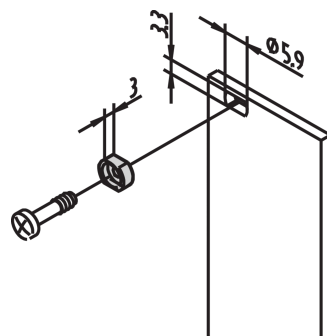

Oeillets M2,5, laiton nickelé ; 100 pièces

RÉFÉRENCE CATALOGUE

21100-660

L'œillet guide la vis à gorge lors de la fixation de la face avant.

CERTIFICATIONS

FONCTIONS

L'œillet guide la vis à gorge lors de la fixation de la face avant

L'œillet est inséré dans le trou oblong de la face avant

ATTRIBUTS DU PRODUIT

Matériau: Laiton

Finition: Nickelé

Quantité par colis: 100

Profondeur (D): 4.4mm

Hauteur (H): 6mm

Type de produit: Manchon

Largeur (W): 8mm

Compatible avec: Faces avant

Net Weight: 0.078kg

INFORMATIONS COMPLÉMENTAIRES

Les œillets métalliques doivent être sertis sur les faces avant modulaires.

Tous les œillets peuvent être utilisés pour les faces avant > 2 F.