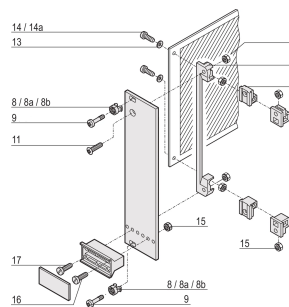

Oeillets M2,5, laiton nickelé ; 100 pièces

RÉFÉRENCE CATALOGUE

21100-660

L'œillet guide la vis à gorge lors de la fixation de la face avant.

CERTIFICATIONS

FONCTIONS

L'œillet guide la vis à gorge lors de la fixation de la face avant

L'œillet est inséré dans le trou oblong de la face avant

ATTRIBUTS DU PRODUIT

Matériau: Laiton

Finition: Nickelé

Quantité par colis: 100

Profondeur (D): 4.4mm

Hauteur (H): 6mm

Type de produit: Manchon