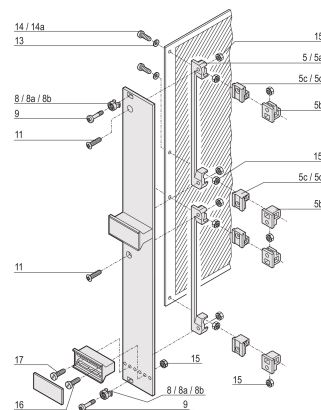

Oeillets M2,5, laiton nickelé ; 100 pièces

RÉFÉRENCE CATALOGUE

21100-660

L'œillet guide la vis à gorge lors de la fixation de la face avant.

CERTIFICATIONS

FONCTIONS

L'œillet guide la vis à gorge lors de la fixation de la face avant

L'œillet est inséré dans le trou oblong de la face avant

ATTRIBUTS DU PRODUIT

Matériau: Laiton

Finition: Nickelé

Quantité par colis: 100

Profondeur (D): 4.4mm

Hauteur (H): 6mm

Type de produit: Manchon

Largeur (W): 8mm

Compatible avec: Faces avant

Net Weight: 0.078kg

INFORMATIONS COMPLÉMENTAIRES

Les œillets métalliques doivent être sertis sur les faces avant modulaires.

Tous les œillets peuvent être utilisés pour les faces avant > 2 F.