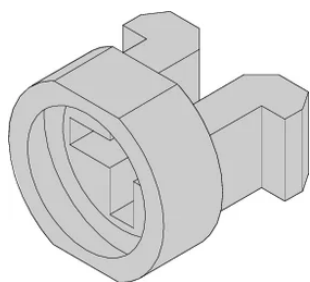

ATTRIBUTS DU PRODUIT

Matériau: Acier inoxydable

Quantité par colis: 100

Profondeur (D): 4.4mm

Hauteur (H): 6mm

Type de produit: Manchon

Largeur (W): 8mm

Compatible avec: Faces avant

Net Weight: 0.07kg

INFORMATIONS COMPLÉMENTAIRES

Les œillets métalliques doivent être sertis sur les faces avant modulaires.

Tous les œillets peuvent être utilisés pour les faces avant > 2 F.

DIAGRAMMES

AVERTISSEMENT

Les produits nVent doivent être installés et utilisés uniquement comme indiqué dans les feuilles d'instructions et les documents de formation de nVent. Les feuilles d'instructions sont disponibles sur www.nvent.com et auprès de votre représentant du service client nVent. Une installation incorrecte, une mauvaise utilisation, une mauvaise application ou tout autre défaut de respect total des instructions et des avertissements de nVent peut entraîner une défaillance du produit, des dommages matériels, des blessures corporelles graves et la mort et/ou annuler votre garantie.