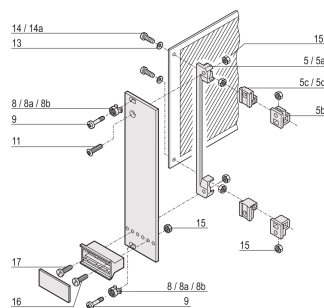

Oeillets pour M2,5, acier inoxydable ; 100 pièces

RÉFÉRENCE CATALOGUE

21100-662

L'œillet guide la vis à gorge lors de la fixation de la face avant.

CERTIFICATIONS

FONCTIONS

L'œillet guide la vis à gorge lors de la fixation de la face avant

L'œillet est inséré dans le trou oblong de la face avant

ATTRIBUTS DU PRODUIT

Matériau: Acier inoxydable

Quantité par colis: 100

Profondeur (D): 4.4mm

Hauteur (H): 6mm

Type de produit: Manchon

Largeur (W): 8mm