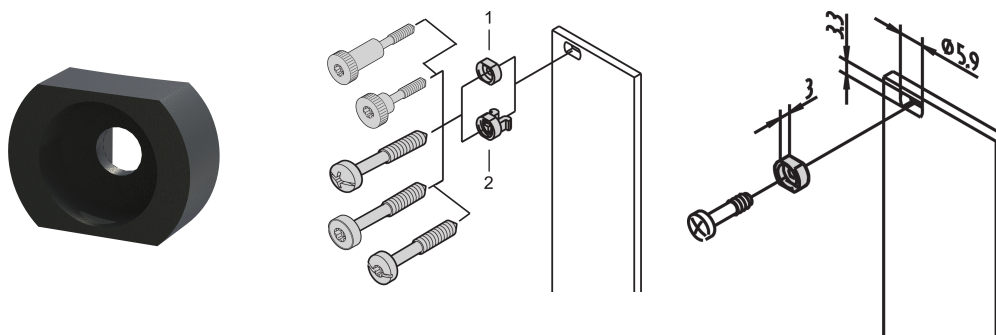

Oeillets pour M2.5, laiton, noir, 10 pièces

RÉFÉRENCE CATALOGUE

21100-885

L'œillet guide la vis à gorge lors de la fixation de la face avant.

CERTIFICATIONS

FONCTIONS

L'œillet guide la vis à gorge lors de la fixation de la face avant

L'œillet est inséré dans le trou oblong de la face avant

ATTRIBUTS DU PRODUIT

Matériau: Laiton

Quantité par colis: 10

Type de produit: Manchon

Compatible avec: Faces avant

INFORMATIONS COMPLÉMENTAIRES

Les œillets métalliques doivent être sertis sur les faces avant modulaires.