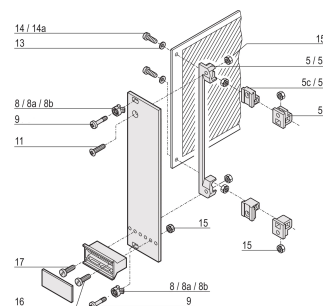

Vis Tête cylindrique plate, Pozidriv, Cruciforme M2.5 x 8 mm, Acier nickelé, 100 pièces

RÉFÉRENCE CATALOGUE

21101-069

Vis à tête cylindrique, Pozidrive.

CERTIFICATIONS

FONCTIONS

Vis tête plate, pozidrive