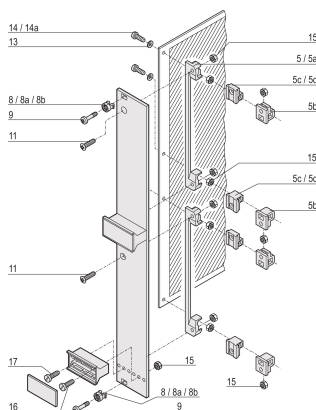

# Vis Tête cylindrique plate, Pozidriv, Cruciforme M2.5 x 8 mm, Acier nickelé, 100 pièces

## RÉFÉRENCE CATALOGUE

21101-069

Vis à tête cylindrique, Pozidrive.

## FONCTIONS

Vis tête plate, pozidrive

## ATTRIBUTS DU PRODUIT

Longueur: 8mm

Finition: Nickelé

Quantité par colis: 100

Taille du filetage: M2.5

Matériau: Acier

Famille de produits: Cassette

Type de produit: Vis