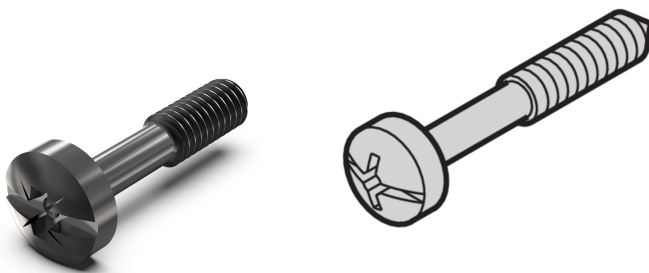

Vis à gorge, cruciforme/fendue, M2,5 x 12,3 mm, acier noir, 100 pièces

RÉFÉRENCE CATALOGUE

21101-102

CERTIFICATIONS

ATTRIBUTS DU PRODUIT

Longueur: 12.3mm

Matériau: Acier

Finition: Revêtement de finition au zinc

Quantité par colis: 100

Taille du filetage: M2.5

Profondeur: 14.3mm

Hauteur: 5mm

Type de produit: Vis

Type: Vis

Largeur: 5mm

Compatible avec: Faces avant

Net Weight: 0.05kg