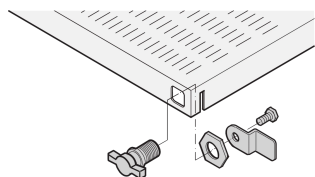

Verrou Novastar pour étagère

RÉFÉRENCE CATALOGUE

21101-132

Verrou Eurorack pour étagère.

CERTIFICATIONS

FONCTIONS

Le verrou peut être installé au choix à droite ou à gauche dans les étagères télescopiques.

ATTRIBUTS DU PRODUIT

Quantité par colis: 1

Famille de produits: Novastar

Type de produit: Verrou

Net Weight: 0.08kg

AVERTISSEMENT

Les produits nVent doivent être installés et utilisés uniquement comme indiqué dans les feuilles d'instructions et les documents de formation de nVent. Les feuilles d'instructions sont disponibles sur www.nvent.com et auprès de votre représentant du service client nVent. Une installation incorrecte, une mauvaise utilisation, une mauvaise application ou tout autre défaut de respect total des instructions et des avertissements de nVent peut entraîner une défaillance du produit, des dommages matériels, des blessures corporelles graves et la mort et/ou annuler votre garantie.