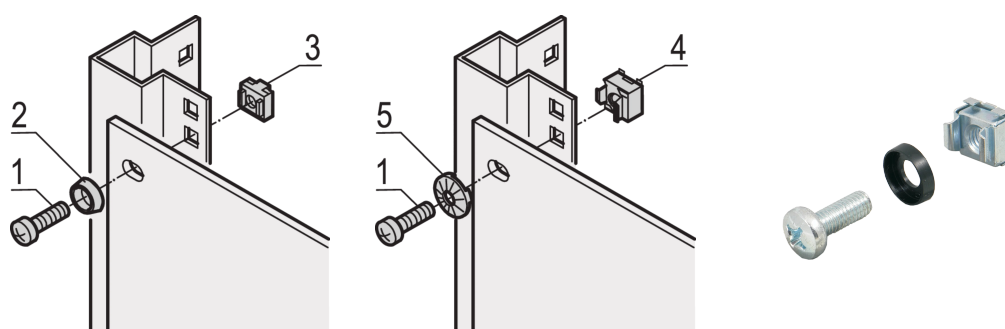

# Kit de montage 19" M6, vis, rondelle, écrou ; 50 pièces

## RÉFÉRENCE CATALOGUE

21101-809

Pour une mise à la masse conforme, utiliser un écrou-cage de mise à la masse et une rondelle sur au moins un point de fixation.

Lorsque le kit de montage 19 est utilisé avec une face d'appui conductrice 19, les écrous cage de mise à la terre ne sont pas nécessaires.

## FONCTIONS

Kit de montage pour fixer des accessoires 19" dans une baie

Pour la fixation des faces avant, panneaux de brassage ou autres composants sur le bâti, les montants ou traverses de profondeur avec découpes carrées