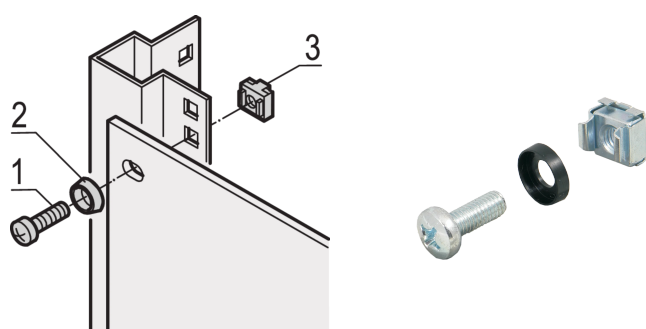

# Kit de montage 19" M6, vis, rondelle, écrou ; 100 pièces

## RÉFÉRENCE CATALOGUE

**21101-810**

Pour une mise à la masse conforme, utiliser un écrou-cage de mise à la masse et une rondelle sur au moins un point de fixation.

Lorsque le kit de montage 19 est utilisé avec une face d'appui conductrice 19, les écrous cage de mise à la terre ne sont pas nécessaires.

## FONCTIONS

Kit de montage pour fixer des accessoires 19" dans une baie

Pour la fixation des faces avant, panneaux de brassage ou autres composants sur le bâti, les montants ou traverses de profondeur avec découpes carrées