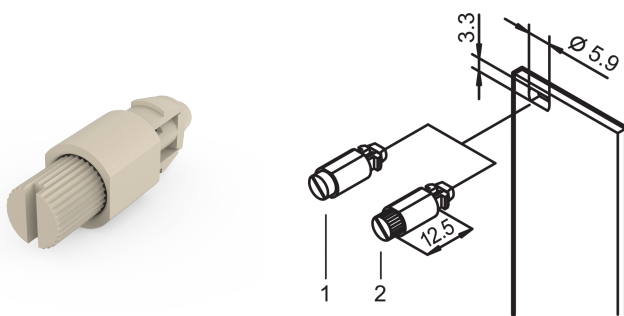

Fixation quart de tour avec tête moletée et fendue, gris ; 100 pièces

RÉFÉRENCE CATALOGUE

21101-849

Verrou rotatif 1/4 de tour avec butée définie.

CERTIFICATIONS

FONCTIONS

Verrou rotatif 1/4 de tour avec butée définie

Identification de la position de verrouillage grâce à la position du slot

Résistance aux vibrations et aux secousses

Qté 100 pièces

ATTRIBUTS DU PRODUIT

Couleur: Gris galet

Quantité par colis: 100

Code couleur: RAL 7032

Profondeur: 20.6mm

Finition: Nickelé

Hauteur: 6mm

Matériau: Acier; Alliage de zinc; Thermoplastique

Type de produit: Kit matériel

Largeur: 7mm

Compatible avec: Faces avant

Type de fixation: Moleté; Tête fendue